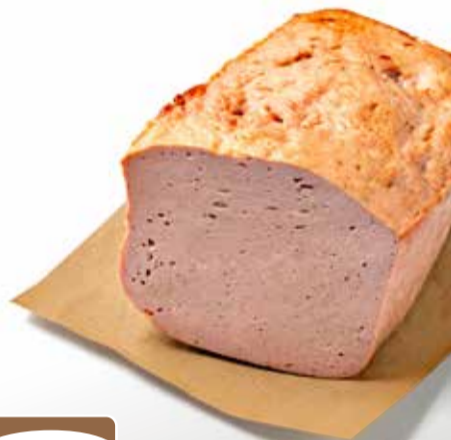

1 kg
10⁹⁰

GLOBUS Fleischkäse
Gebacken, am Stück

1 kg
6⁹⁰

**GLOBUS
Frikadellen-
Brötchen**

pro Stück
1⁶⁰
1⁸⁰

So entstehen
unsere Frikadellen

**GLOBUS
Gourmet Bratwurst***
Mit Schinken,
Käse und Spinat

1 kg
7⁹⁰