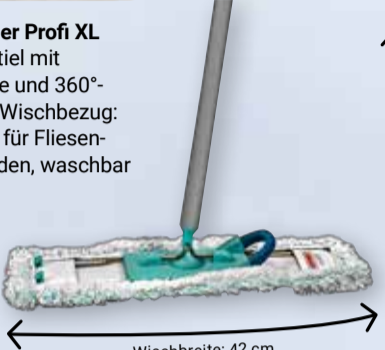

Aluminiumstiel mit Aufhängeöse und 360°-Drehgelenk, Wischbezug: Cotton Plus, für Fliesen- und Steinböden, waschbar bei 60 °C

Höhe: 140 cm

Wischbreite: 42 cm

LEIFHEIT

29⁹⁹
~~47⁹⁹*~~

Passend dazu:
Wischbezug Profi XL
Wischbreite: 42 cm, waschbar bei 60 °C, für Bodenwischer Profi XL, verschiedene Ausführungen, je **12.99** (19.99*)