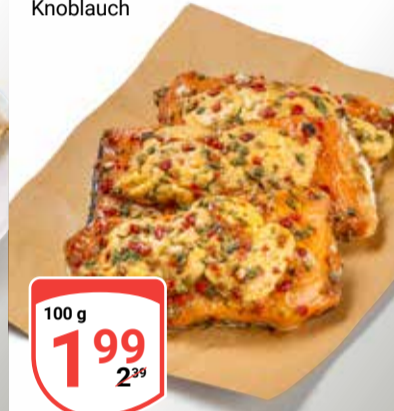

Kabeljaufilet
Aus MSC-zertifizierter
Fischerei

100 g
2 29
2 99

Matjesfilet Gärtnerin Art
Zarte Matjesfilets, verfeinert mit
frischem Lauch und Zwiebeln,
ein herzhafter Genuss

100 g
1 29
1 49

Lachsden Trondheim
Heißgeräucherter Lachs mit einer
Farce aus Kräutern und
Knoblauch