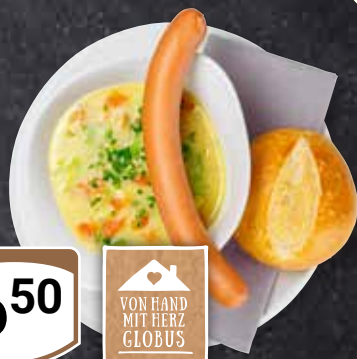

Diese Woche noch billiger!

125 g
079
089

3 Reibekuchen mit Apfelmus

650

VON HAND MIT HERZ GLOBUS

Kartoffelsuppe mit Wiener und Brötchen

650

VON HAND MIT HERZ GLOBUS