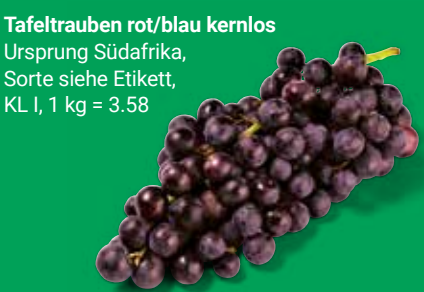

Der Umwelt
zullebe un-
verpackt

pro Stück
249

Papayas gelb
Ursprung Brasilien

Tafeltrauben rot/blau kernlos
Ursprung Südafrika,
Sorte siehe Etikett,
KL I, 1 kg = 3.58

GLOBUS Gold
Halblut-Orangen „Tarocco“
Ursprung Italien,
Sorte Ippolito, KL I,
1 kg = 1.99