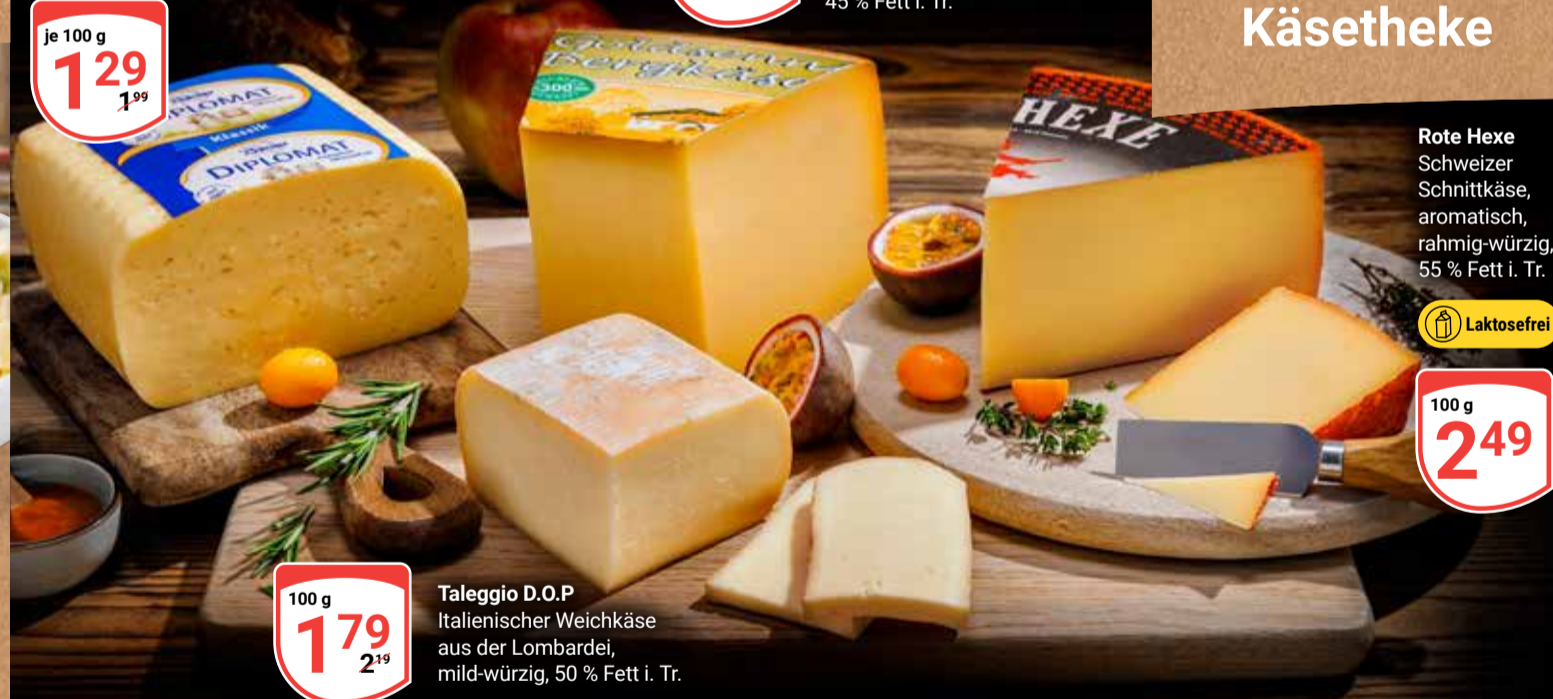

100 g
1⁷⁹
~~2¹⁹~~

Taleggio D.O.P
Italienischer Weichkäse aus der Lombardei, mild-würzig, 50 % Fett i. Tr.

Rote Hexe
Schweizer Schnittkäse, aromatisch, rahmig-würzig, 55 % Fett i. Tr.

100 g
2⁴⁹

Leerdammer Original Léger oder Delacrème
Holländischer Schnittkäse, nussig-mild, mit typischer Lochung, 32-45 % Fett i. Tr.