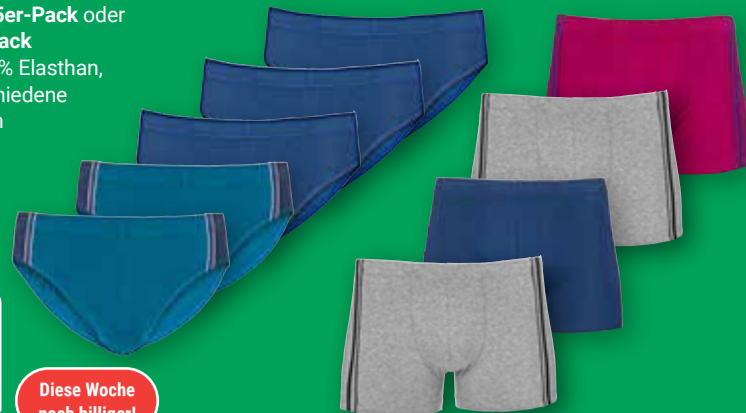

Azubi-Übernahme-Garantie

! Grünes Licht für Tiefstpreise!

Bis zu **8.000** Produkte discount-günstig!

OHO Herren-Slips 5er-Pack oder -Retro-Pants 4er-Pack
95 % Baumwolle, 5 % Elasthan,
Größen: 5-9, verschiedene
Designs und Farben