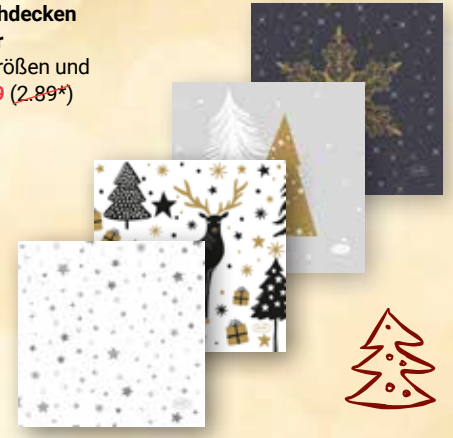

Geschirr-Einzelteile Industrial Gold
Kaffeeteller, Dessertteller
oder Schale: je **2.99** (15.99*) oder
Speiseteller: **3.49** (19.99*)

CREATABLE

ab
2.99
~~15.99*~~

Tafelbesteck Avelino
Edelstahl 18/10,
für 6 Personen,
matt, gold
oder schwarz

ECHTWERK

je 30-teiliges Set
29.99
~~129.95*~~

Etagere
Schiefer, Metall:
gold oder silber,
Ø 30 cm,
Höhe: 35 cm

ECHTWERK

je Artikel
9.99
~~29.95*~~

Kelchglas-Set Event
Je 4 Sekt-, Weißwein- und Rotweingläser

12-teiliges Set
19.99
~~47.40*~~

Platz-Set
Kunstleder, 100 % PVC,
45 x 30 cm, verschiedene
Farben

je Artikel
1.99
~~4.99*~~

**Servietten, Tischdecken
oder Tischläufer**
Verschiedene Größen und
Motive: von **1.49** (2.89*)
bis **4.99** (7.99*)

ab
1.49
~~2.89*~~

Servierplatte
Bambus/Schiefer, 34 x 26 x 1,5 cm: **5.99** (14.99*)
oder 45 x 30 x 1,5 cm: **6.99** (17.99*)

ab
5.99
~~14.99*~~

Bestecktasche
Filz, verschiedene Farben

4er-Set
je 4er-Set
1.99
~~2.99*~~

Glasflasche Swing Mit Bügelverschluss,
verschiedene Größen: von **1.99** (3.99*)
bis **2.99** (5.99*) oder **Vorratsglas Fido**
Mit Bügelverschluss und Gummiring,
verschiedene Größen:
von **2.49** (4.99*)
bis **3.79** (6.49*)

ab
1.99
~~3.99*~~

Passend dazu:
Ersatz-Gummiringe
6er-Pack,
3.99 (6.99*)

Geschenke für Kurzenschlossene

Smart Wi-Fi-Bilderrahmen
PFF-1015B
IPS-Touchscreen, Wi-Fi,
16 GB interner Speicher,
Micro-SD-Kartensteckplatz

69.99
~~179.90*~~

Fotos & Videos teilen
mit der Frameo-App!

Geschenkkarte
Verschiedene
Anbieter und
Wertstufen

ab
15.00

FUJIFILM

Foto-Aktion
bis 31.12.2024

100 Bilder im
10er-Format** ab 5 €,
jedes weitere Bild 0.05 €,
zzgl. Versandkosten

ab
5.00**

**Die tatsächliche Bildgröße ist abhängig vom
Dateiformat. Aktion gilt nicht für Premiumbilder
oder Sofortdruck

Bestellen Sie unter
globus-fotoservice.de
oder in Ihrer Markthalle