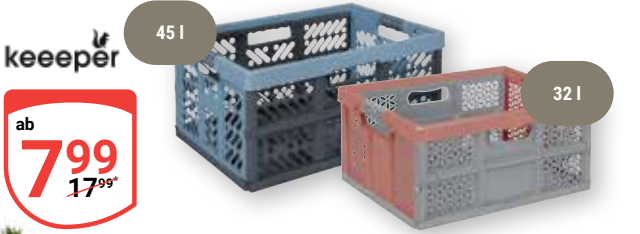

Klappbox
Kunststoff, verschiedene Farben, 32 l, Tragkraft: 30 kg: je **7.99** (17.99*) oder 45 l, Tragkraft: 50 kg: je **9.99** (21.99*)