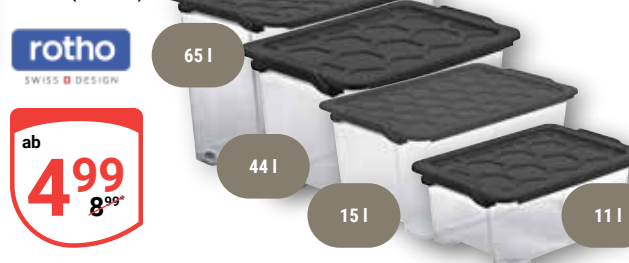

Aufbewahrungsbox
Kunststoff, lebensmittelecht, mit ergonomischen Griffen und Deckel zum Einklicken, auf- und ineinander stapelbar, 39 x 28 x 16 cm: **4.99** (8.99*), 39 x 28 x 23 cm: **5.99** (10.49*), 59 x 39 x 28 cm: **11.99** (20.99*) oder 59 x 39 x 41 cm, mit Rollen: **14.99** (27.99*)