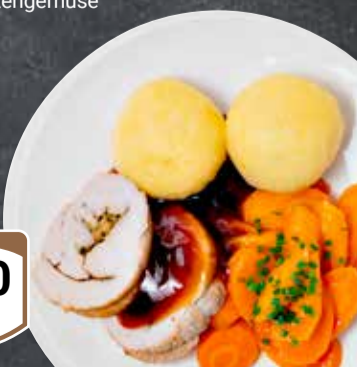

800

Gebratenes
Schweineschnitzel
auf Pfifferlingsauce,
dazu Kroketten

Mittwoch

1080

Putenrollbraten
dazu Karottengemüse
und Klöße

Donnerstag

950

Paniertes Seelachsfilet
mit Rahmspinat
und Salzkartoffeln