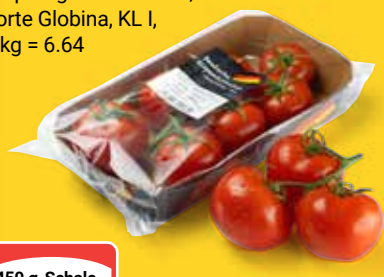

pro Stück
2 49

Dieser Preis gilt nicht für
geschnittene Melonen

Salate mit Wurzelballen:
„Buttersalat/Kopfsalat“ oder
„Salat-Trio-Mix“ im Beutel
Ursprung Deutschland, KL I

Je Stück
1 39

Spargel weiß/violett
Ursprung Griechenland,
KL I, 1 kg = 7.98

500 g-Bund
3 99

500 g-Beutel
1 99

Stangenbohnen
Ursprung Marokko, KL I,
1 kg = 3.98

Premium Rispetomaten
Ursprung Deutschland,
Sorte Globina, KL I,
1 kg = 6.64

450 g-Schale
2 99

Kiwis grün
Ursprung Griechenland/
Italien, KL I