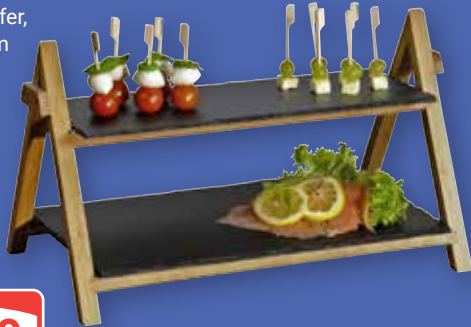

ab **4⁹⁹**
8⁹⁵*

ECHTWERK®

Etagere
Bambus/Schiefer, 41 x 24 x 27 cm