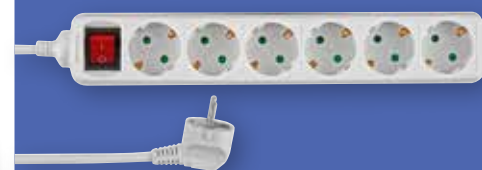

5⁴⁹

Diese Woche noch billiger!

*Unverbindliche Preisempfehlung des Herstellers Alle Artikel ohne Dekoration

Angebotspreis-Garantie! → globus.de/garantien