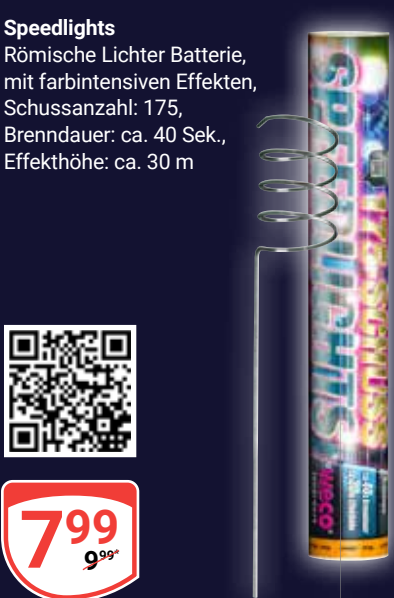

**Pyro Party**  
Familiensortiment

207-teiliges Set  
**24<sup>99</sup>**  
34<sup>99</sup>\*

**Silvester Party XL**  
Familiensortiment

27-teiliges Set  
**24<sup>99</sup>**  
29<sup>99</sup>\*

**Mighty Rocketshow**  
Raketenpaket