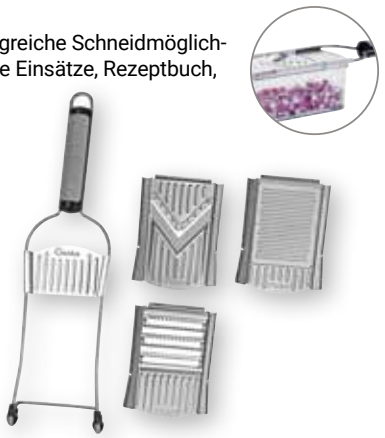

Länge: 30 cm

**Multihobel**  
Edelstahl, rostfrei, umfangreiche Schneidmöglichkeiten, inkl. 3 wechselbare Einsätze, Rezeptbuch, Auffangbehälter: 550 ml und Frischhaltedeckel

**Nicer Dicer**  
**SPEED**

9-teiliges Set  
**19<sup>99</sup>**  
~~59<sup>95</sup>\*~~