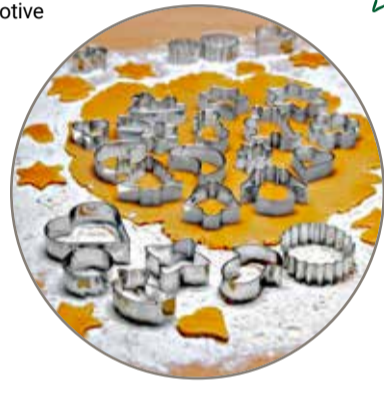

je Artikel
17⁹⁹
~~29^{95*}~~

Backform Contoura
Aluguss, mit Antihafbeschichtung, Gugelhupfform
Krone: Ø 23 cm, Geo: Ø 24 cm, Novel: Ø 23 cm,
Kastenform Novella: 25 cm, Gugelhupfblech
Violet: für 12 Stück, Gingermanform: 22 cm oder
Sternform: 24 cm

Brotpox BreadSmart
Thermoplastischer Kunststoff, CondensControl-Technologie:
Membran reguliert Luftfeuchtigkeit und Belüftung im Behälter,
10 Jahre Herstellergarantie, 32 x 16 x 15 cm,
inkl. 1 Box-Trenner: **29.99** (59.90*)
oder 38 x 26,5 x 15,5 cm:
39.99 (79.90*)

ab
29⁹⁹
~~59^{90*}~~

Fleischwolf
Größe: 8, Stahlguss,
Oberfläche verzinkt, extra
hohe Tischklemme: bis 6 cm,
Lochscheibe: 4,5 mm, Edel-
stahl rostfrei, Schneidmesser
aus Edelstahl, inkl. Spritz-
gebäckvorsatz

GEFU
34⁹⁹
~~79^{95*}~~

Ebenfalls erhältlich
Spritzgebäckvorsatz
Größe: 8, **4.99** (9.99*)

Back- und Bastelbrett
FSC®-zertifiziertes Schichtholz, Buche, mit 2 Anschlagleisten,
58 x 38 x 3 cm, Holzstärke: 0,8 cm

9⁹⁹
~~24^{99*}~~

Vanillekipferl-Backblech
Stahlblech, mit Antihafbeschichtung,
für 30 Vanillekipferl, hitzebeständig
bis 230 °C

4⁹⁹
~~10^{99*}~~

Made in Germany

Ausstechformen-Set
Edelstahl, spülmaschinengeeignet,
25 verschiedene Motive

25-teiliges Set
4⁹⁹
~~16^{99*}~~

Teigkarten
Silikon: **2.49**
Teigschaber-Set 2-teilig
Silikon und Holz: **3.99** oder
Backzubehör-Set Einhorn 4-teilig
Silikon und Holz: **7.99**
verschiedene Farben

ab
2⁴⁹

Backpapier Backstar XL
46 x 38 cm, extra groß für Biskuit und Pizza, nassfest,
kein Ankleben, biologisch abbaubar, 15 Bögen: **1.99**
oder **Toppits Back-Bögen**
Mit rutschfester Unterseite, 20 Bögen: **2.95** (3.39*),
Stück: 0.13-0.15

ab
1⁹⁹

Solange
der Vorrat
reicht