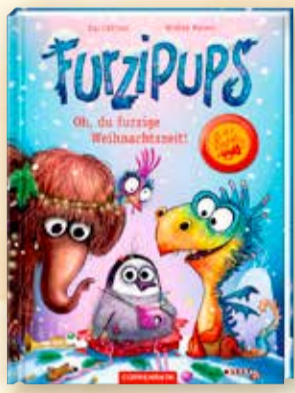

ab **0,99**

Geschenktasche Weihnachten
Verschiedene Größen und Designs:
von **0,99** bis **1,99**

ab **2,49**

Geschenkpapier
Verschiedene Designs, Kraftpapier,
2 m x 70 cm: je **2,99** oder
Alu, 1,5 m x 70 cm: je **2,49**
1 m = 1.50

Geschenkkörbchen
Mit Fellbänderole,
23 x 10 cm, ohne Inhalt

Passend dazu:
Transparentfolie
5 m x 70 cm,
1 m = 0.30, **1,29**

2,99*

Weihnachtsstrumpf
Aus Filz, mit Hänger,
verschiedene Designs,
29 cm: je **1,29** oder
42 cm: je **1,99**

Plüschfigur Einhorn
Rosa oder grau, 32 cm
oder **Flughörnchen**
35 cm

NICI

je Artikel
14,99
~~27,99*~~

Furzipups
Oh, du furzige Weihnachtszeit!
Der fünfte interaktive
Vorlesespaß mit lustig
verpupsten Weihnachtsliedern
und -geräuschen auf dem
Sound-Button, ab 3 Jahren

18,00

ab **1,29**

Kinder-Digitalkamera
Mit Flip-Objektiv zum Aufnehmen von Selfies,
2" (5 cm) LC-Display, 4facher digitaler Zoom, 15 Cartoonrahmen,
10 Fotoeffekte, 5 eingebaute Spiele, Auflösung der Bilder bis
40 MP/Videos bis Full HD, microSD-Kartenslot,
rosa oder blau

je Artikel
19,99
~~59,95*~~

Bluetooth-Lautsprecher BTM-610
Mit Karaoke-Mikrofon, microSD-Kartensteckplatz
und USB-Anschluss, LED-Licht,
15,3 x 12,2 x 10 cm

je Artikel
24,99
~~49,95*~~

TV-Funkkopfhörer WHP3311BK
Mit Ladestation,
Reichweite: 100 m,
PLL-System,
Lautstärkeregelung und
Power-Knopf am Kopfhörer
zu bedienen

THOMSON
59,99
~~84,00*~~

Alle Artikel ohne Dekoration *Solange der Vorrat reicht *Unverbindliche Preisempfehlung des Herstellers

Angebote & Aktionen in Ihrem GLOBUS Wächtersbach

Ab
06.12.2024

Weihnachtsbaum-Verkauf

Jetzt schon an Weihnachten denken
Die Baumschule Bopp bietet Ihnen wieder tolle Bäume frisch aus dem Odenwald.

Vom
25.11. bis 07.12.2024

Wunschzettelbaum für Kinder