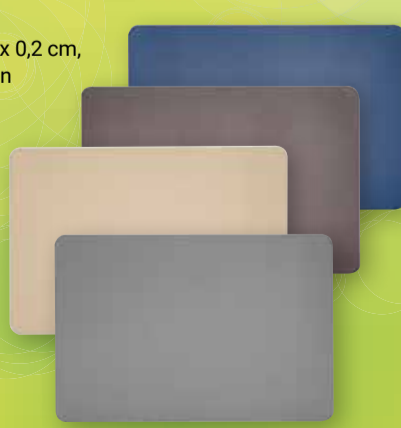

Solarlaterne

Nylon, Ø 20 cm, Höhe: 23 cm: **4.99** oder Solarlichterkette Länge: 4,5 m, mit 10 Laternen: **9.99**

ab **4.99**

Alle Artikel ohne Dekoration *Unverbindliche Preisempfehlung des Herstellers