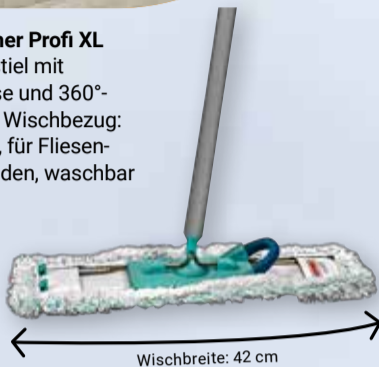

Aluminiumstiel mit Aufhängeöse und 360°-Drehgelenk, Wischbezug: Cotton Plus, für Fliesen- und Steinböden, waschbar bei 60 °C

Höhe: 140 cm

Wischbreite: 42 cm

LEIFHEIT

29⁹⁹
~~47⁹⁹*~~

Passend dazu:
Wischbezug Profi XL
Wischbreite: 42 cm, waschbar bei 60 °C, für Bodenwischer Profi XL, verschiedene Ausführungen, je **12.99** (19.99*)