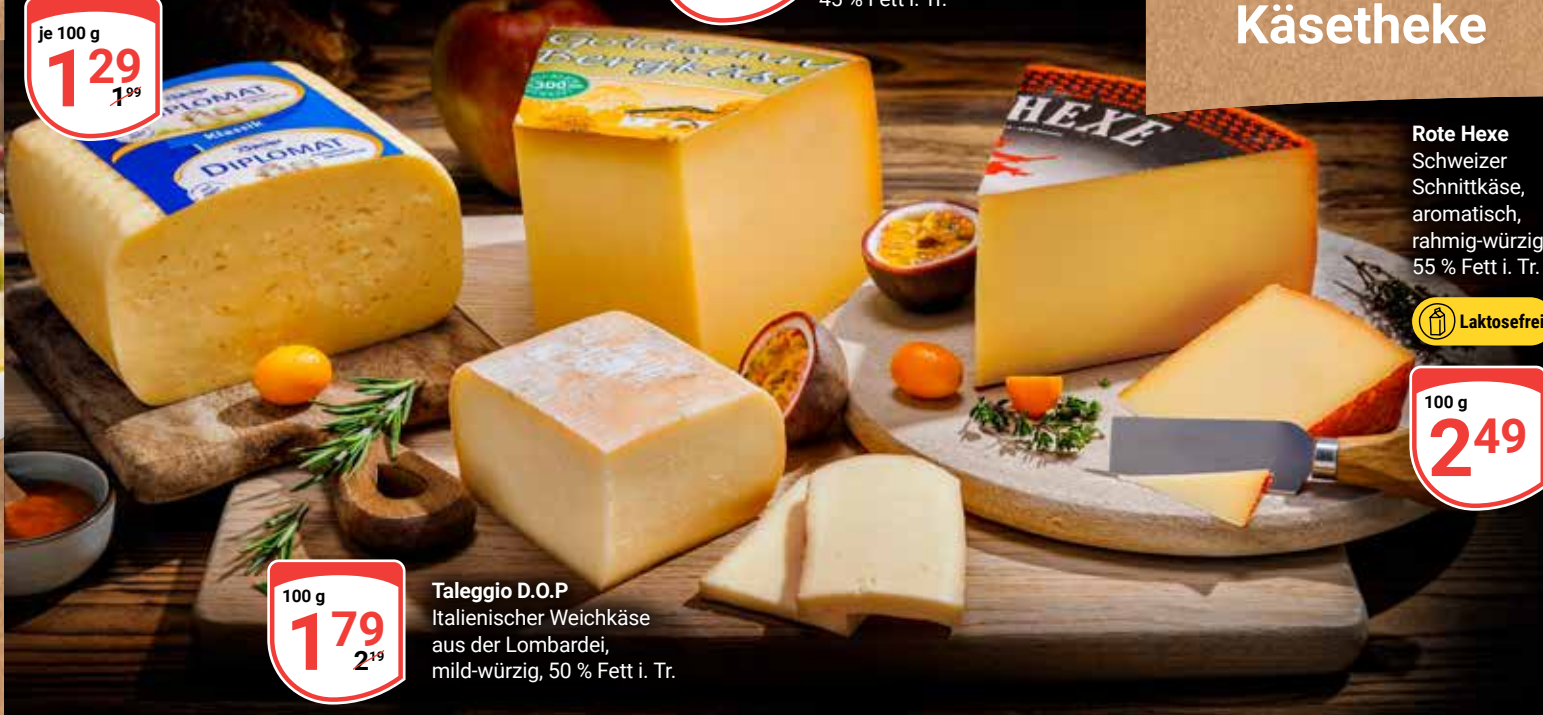

100 g
1⁹⁹

Goldsenn Bergkäse
300 Tage gereift, Hartkäse, mit Rohmilch hergestellt, aromatisch-kraftig mit kristalliner Struktur, 45 % Fett i. Tr.

Rote Hexe
Schweizer Schnittkäse, aromatisch, rahmig-würzig, 55 % Fett i. Tr.

100 g
2⁴⁹

100 g
1⁷⁹
2¹⁹

Taleggio D.O.P.
Italienischer Weichkäse aus der Lombardei, mild-würzig, 50 % Fett i. Tr.

Leerdammer Original Léger oder Delacrème
Holländischer Schnittkäse, nussig-mild, mit typischer Lochung, 32-45 % Fett i. Tr.

je 100 g
0⁹⁹

Fromager d'Affinois
Französischer Weichkäse mit mild-rahmigem Geschmack und sahniger Textur, verschiedene Sorten, 60 % Fett i. Tr.

je 100 g
1⁹⁹
2⁶⁹

Appenzeller kräftig-würzig
Schweizer Hartkäse, mit Rohmilch hergestellt, mind. 4 Monate gereift, 48 % Fett i. Tr.

100 g
1⁹⁹
2⁶⁹

Castello Höhlenkäse
Dänischer Schnittkäse, aromatisch-kraftig, 50 % Fett i. Tr.

100 g
1⁴⁹
2⁰⁹

Los Cameros
Spanischer Hartkäse mit Kuh-, Schafs- und Ziegenmilch, 6 Monate gereift, aromatisch-vollmundig, 55 % Fett i. Tr.

100 g
2¹⁹
2⁵⁹

globus.de/kaesetheke