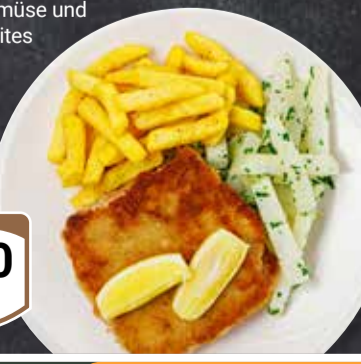

Mittwoch

10⁵⁰

Cordon bleu
vom Schwein, dazu
Kohlrabigemüse und
Pommes frites

Donnerstag

9⁵⁰

Bunter Gemüseteller
mit Sauce Hollandaise,
dazu Kartoffeltaschen

Freitag

8⁰⁰