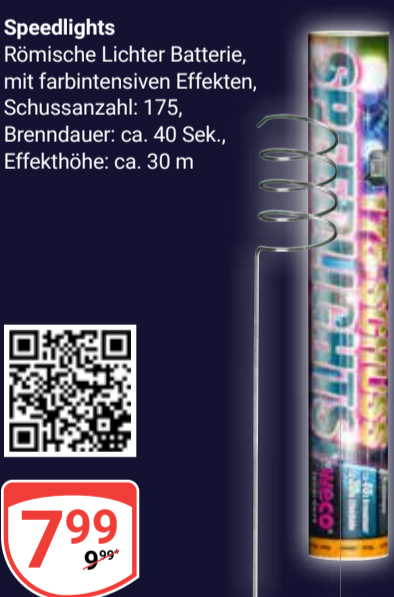

**Pyro Party**  
Familien Sortiment

207-teiliges Set  
**24<sup>99</sup>**  
34<sup>99</sup>\*

**Silvester Party XL**  
Familien Sortiment

27-teiliges Set  
**24<sup>99</sup>**  
29<sup>99</sup>\*

**Mighty Rocketshow**  
Raketenpaket