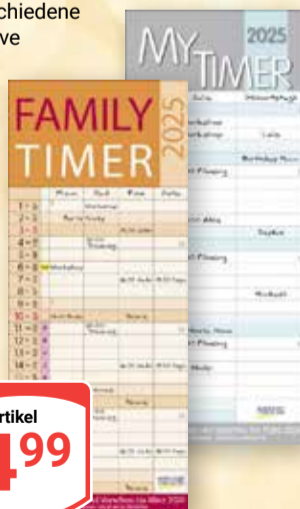

je Artikel
4.99

Raclette RE 4588
1.350 W, antihaftversiegelte Pfnchen,
Thermospot-Wrmeanzeige, Grillplatte antihaft-
beschichtet und splmaschinengeeignet