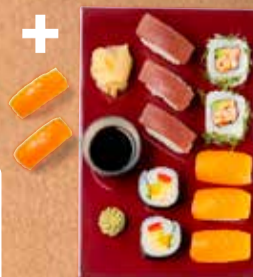

285 g
7⁵⁰

GLOBUS Spezial
Inside Out mit Garnelen
und Avocado, Tamago
mit Gurke, Paprika
und Avocado,
Nigiri mit Lachs
und Thunfisch,
1 kg = 32.18

20 % mehr Inhalt!

326 g
10⁴⁹

Hühnerfrikassee
mit Erbsen und
Champignons,
dazu Reis

Montag

7⁵⁰