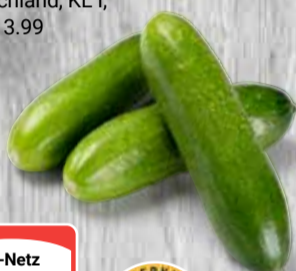

750 g-Schale
1⁹⁹

Bio Bärlauch
Ursprung
Deutschland,
1 kg = 19.90

100 g-Bund
1⁹⁹

Champignons braun
Ursprung Belgien/Niederlande/
Polen, KL I, 1 kg = 4.23

je 400 g-Schale
1⁶⁹

Mini-Gurken
Ursprung
Deutschland, KL I,
1 kg = 3.99