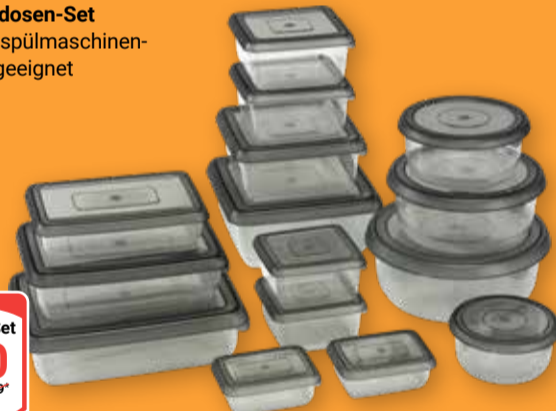

playmobil

je Artikel  
5<sup>00</sup>  
5<sup>99</sup>\*

Frischhaltedosen-Set  
Kunststoff, spülmaschinen-  
und gefriergeeignet

7€

15-teiliges Set  
7<sup>00</sup>  
15<sup>99</sup>\*

Dekokissen oder Nackenhörnchen  
Verschiedene Ausführungen