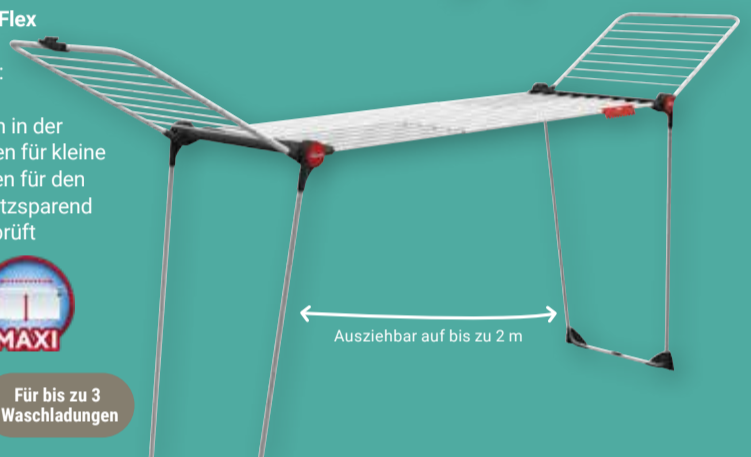

39,99
41,99*

Passend dazu:
**Bügeltischbezug
Comfort Plus**
9,99 (18,99*) oder
Ultra Fresh
14,99 (21,99*)

Wäscheständer
Aluminium/Stahl, extra dicke Leinen, Halterung für
kleine Wäschestücke, TÜV-/GS-geprüft

King
Leinenlänge: 20 m, Höhe: 112 cm:
29,99 (44,99*)
oder **Magnum**
Leinenlänge: 24 m,
Höhe: 128 cm:
34,99 (59,99*)

ab
29,99
44,99*

Für 2 bis 3
Waschladungen

Wäscheständer Infinity Flex
Aluminium/Stahl,
ausziehbar, Leinenlänge:
21-30 m, extra dicke
XXL-Leinen gegen Falten in der
Wäsche, inkl. Halterungen für kleine
Wäschestücke und Rollen für den
einfachen Transport, platzsparend
verstaubar, TÜV-/GS-geprüft

49,99
78,99*

Für bis zu 3
Waschladungen

Frühstücksglück

Kaffeeautomat CME-125050
900 W, für bis zu 8 Tassen Kaffee,
Dauerfilter, inkl. zwei
Thermoskannen

34,99
69,99*