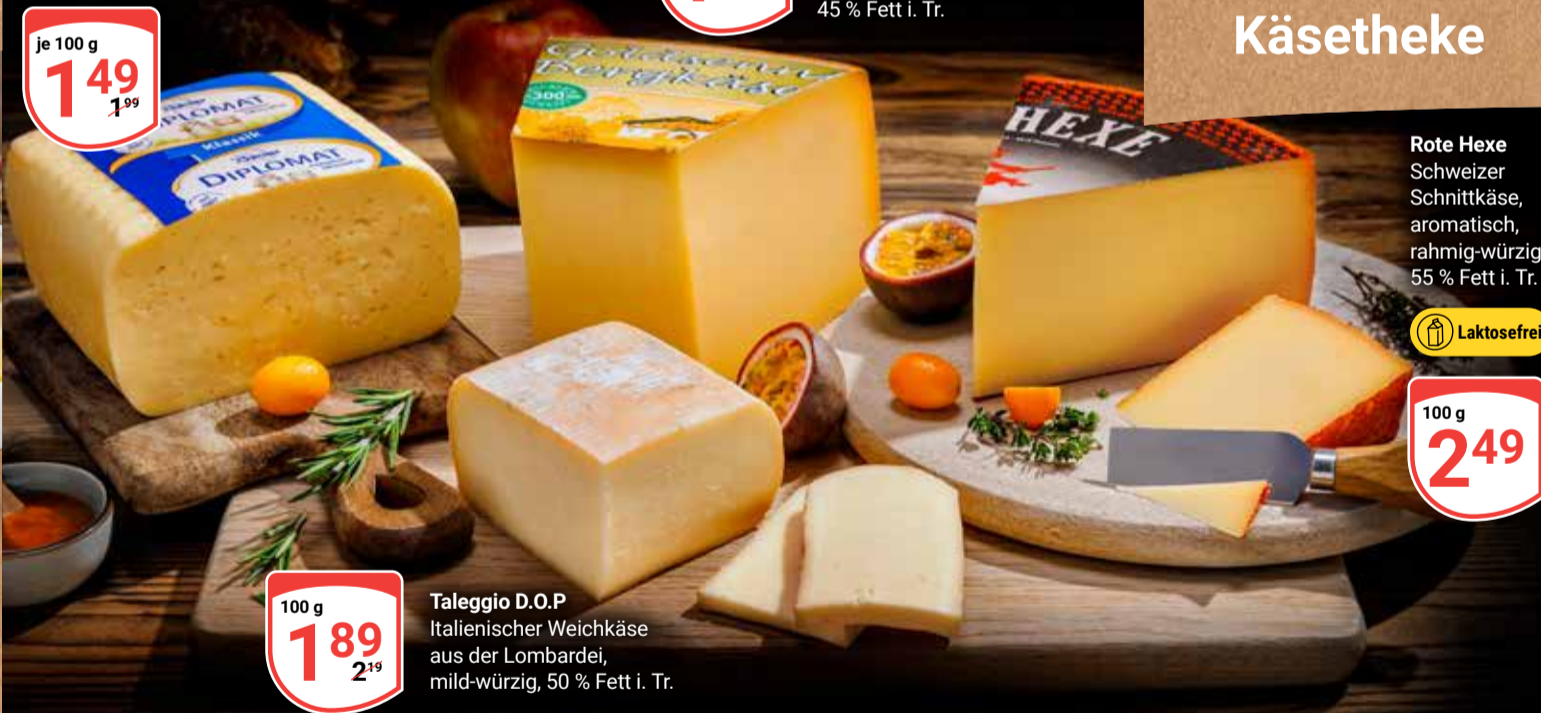

100 g
1,29
1,49

**Käsesalat
Lauch-Ananas**

Schnittkäsezubereitung mit Emmentaler, Lauch, Ananas und Mais, 45 % Fett i. Tr.

Bauer Diplomat
Deutscher Schnittkäse, rahmig-mild, mit feinen Butteraromen, 55 % Fett i. Tr., verschiedene Sorten

je 100 g
1,49
1,99

100 g
1,99

Goldsehn Bergkäse
300 Tage gereift, Hartkäse, mit Rohmilch hergestellt, aromatisch-kraftig mit kristalliner Struktur, 45 % Fett i. Tr.