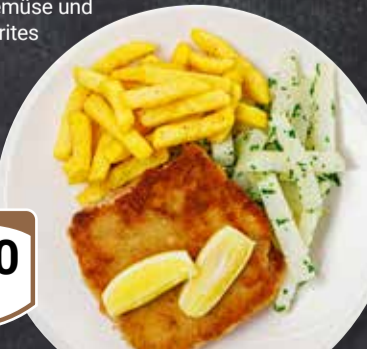

Cordon bleu
vom Schwein, dazu
Kohlrabigemüse und
Pommes frites

Donnerstag

9⁵⁰

Bunter Gemüseteller
mit Sauce Hollandaise,
dazu Kartoffeltaschen

Freitag

8⁰⁰