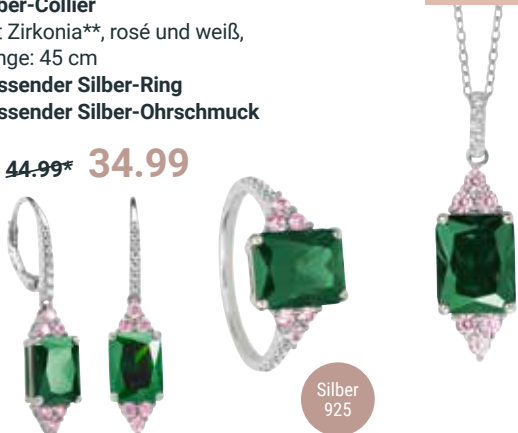

Silber-Collier
Mit Zirkonia**, rosé und weiß, Länge: 45 cm

Passender Silber-Ring
Passender Silber-Ohrschmuck

je ~~44.99€~~ **34.99**

Silber 925

36 mm

4* Unverbindliche Preisempfehlung des Herstellers.

** Zirkonia ist ein synthetischer Stein, der den Diamanten zum Vorbild hat.