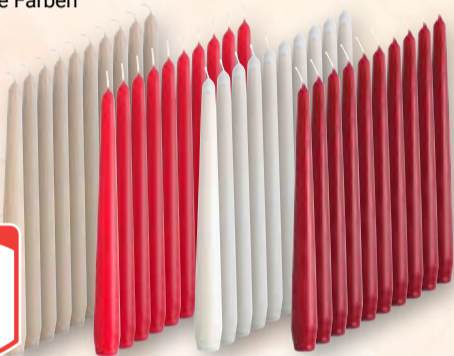

ab **14,99**

**Stoffservietten**  
50 x 50 cm,  
verschiedene Farben

je 2er-Pack **3,99**  
6,99\*

**Kombiservice Fleur Royal**  
Porzellan, Kaffeeservice  
18-teilig oder Tafelservice  
12-teilig

je Set **44,99**  
79,99\*

**Leuchterkerzen**  
Höhe: 25 cm, Brenndauer: ca. 7 Std.,  
verschiedene Farben

je 10er-Pack **4,99**

**Stabfeuerzeug**  
Nachfüllbar, verschiedene Farben

je Artikel **1,79**

**Besteck-Set King**  
Edelstahl 18/10 rostfrei, poliert, je 6 Löffel,  
Gabeln, Messer, Kaffeelöffel, Kuchengabeln,  
Espresso- und Macchiatolöffel,  
spülmaschinengeeignet