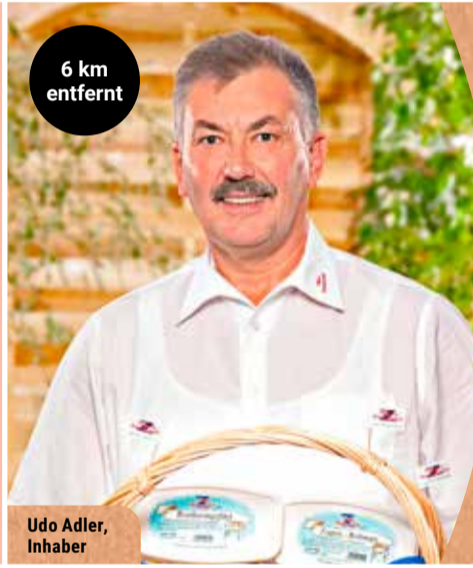

Gutes  
von hier

**Hübschmann Softeis  
Aus Großolbersdorf  
OT Hohndorf**

Hübschmanns Eislädel gibt es seit 1986 in Großolbersdorf OT Hohndorf direkt an der Zufahrtsstraße zum Zschopauer Krankenhaus. Seit über 30 Jahren wird großen Wert darauf gelegt, dass qualitativ hochwertiges und traditionelles Softeis produziert und verkauft wird.