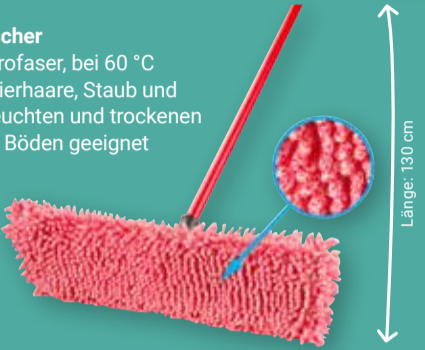

2-teiliges Set
24,99
44,99*

Reiniger, 700 ml im Wert
von 2,79* gratis dazu!

Pet Pro Bodenwischer
Bezug: 100 % Mikrofaser, bei 60 °C
waschbar, fängt Tierhaare, Staub und
Partikel auf, zur feuchten und trockenen
Reinigung, für alle Böden geeignet

Ideal für
Haustierbesitzer

9,99
22,49*

Weitere Pet Pro Artikel in
Ihrer Markthalle erhältlich

Passend dazu:
Ersatzbezug
4,99 (9,69*)

Superfeger Classic Kehr-Set
Loser Schmutz und Staub werden
ohne Aufwirbeln weggefegt,
2-teiliges Set: 6,99 (12,49*) oder
Classic Besen
Mit verstellbarem Teleskopstiel:
9,99 (16,99*)