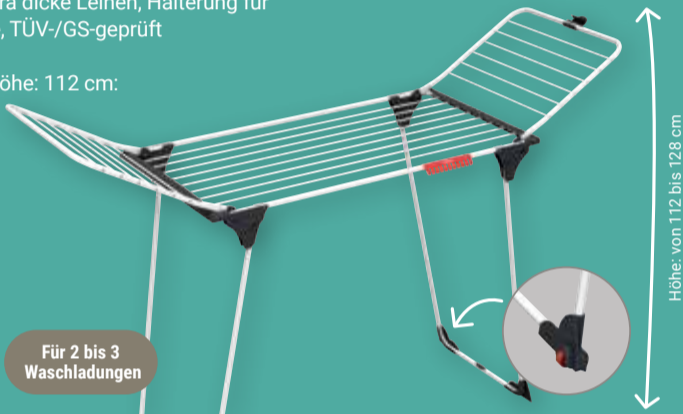

39,99
41,99*

Passend dazu:
**Bügeltischbezug
Comfort Plus**
9,99 (18,99*) oder
Ultra Fresh
14,99 (21,99*)

Wäscheständer
Aluminium/Stahl, extra dicke Leinen, Halterung für
kleine Wäschestücke, TÜV-/GS-geprüft

King
Leinenlänge: 20 m, Höhe: 112 cm:
29,99 (44,99*)
oder **Magnum**
Leinenlänge: 24 m,
Höhe: 128 cm:
34,99 (59,99*)

ab **29,99**
44,99*

Für 2 bis 3
Waschladungen