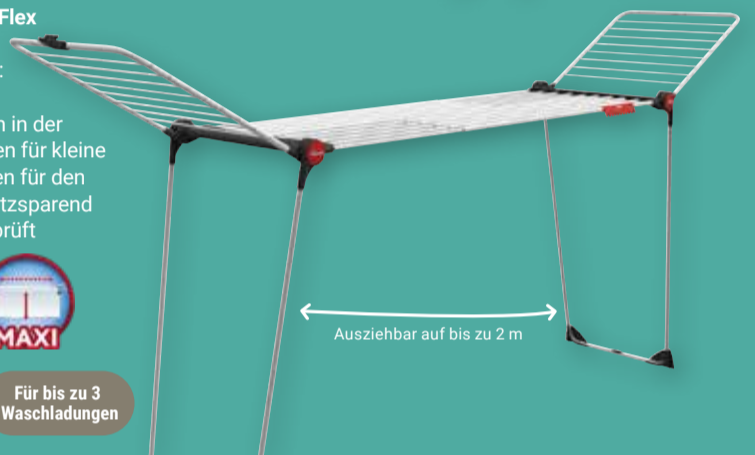

Wäscheständer Infinity Flex
Aluminium/Stahl,
ausziehbar, Leinenlänge:
21-30 m, extra dicke
XXL-Leinen gegen Falten in der
Wäsche, inkl. Halterungen für kleine
Wäschestücke und Rollen für den
einfachen Transport, platzsparend
verstaubar, TÜV-/GS-geprüft

49,99
78,99*

Für bis zu 3
Waschladungen

Ausziehbar auf bis zu 2 m

Frühstücksglück

Kaffeeautomat CME-125050
900 W, für bis zu 8 Tassen Kaffee,
Dauerfilter, inkl. zwei
Thermoskannen

34,99
69,99*