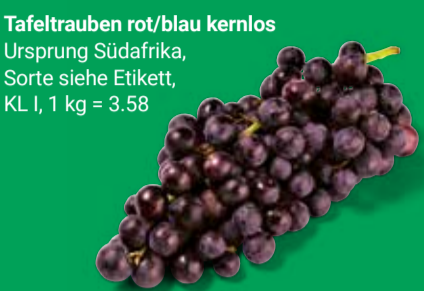

Tafeltrauben rot/blau kernlos
Ursprung Südafrika,
Sorte siehe Etikett,
KL I, 1 kg = 3.58