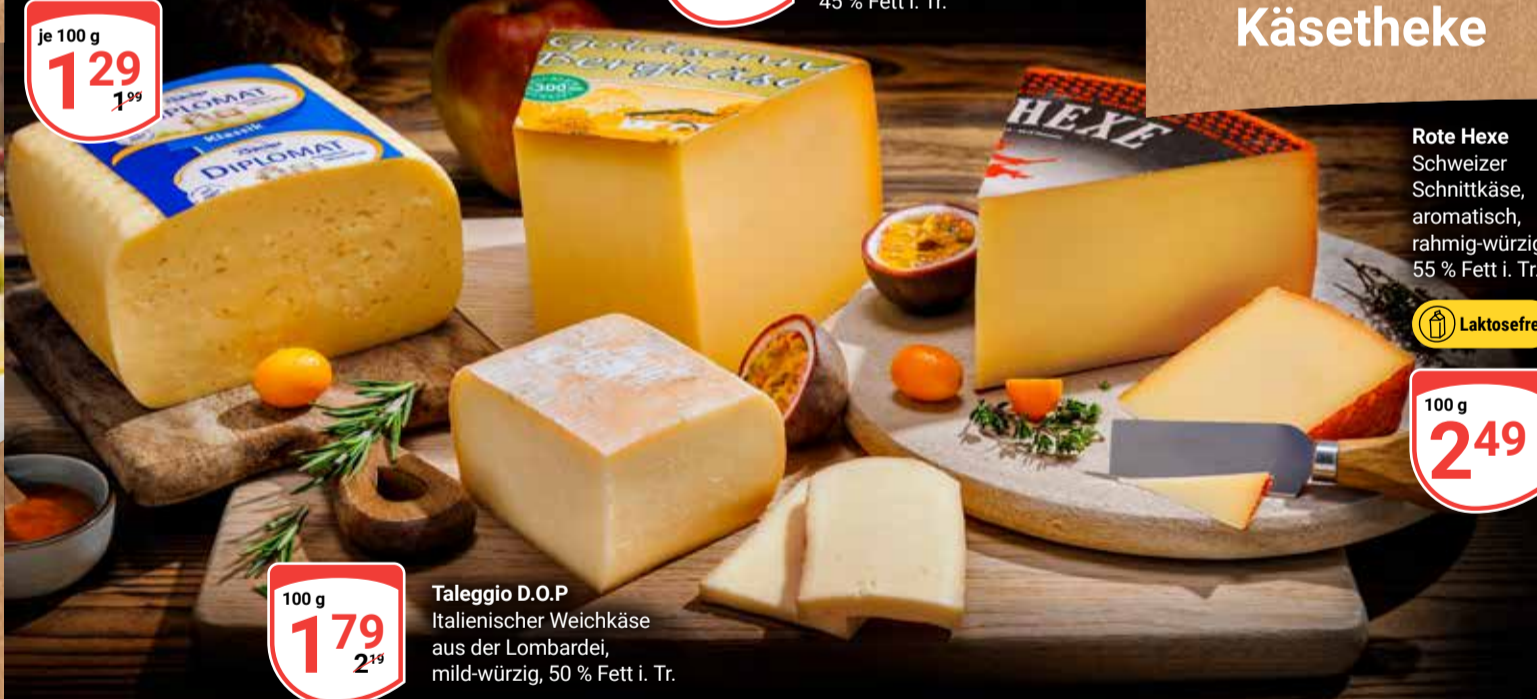

100 g
1⁷⁹
~~2¹⁹~~

Taleggio D.O.P
Italienischer Weichkäse aus der Lombardei, mild-würzig, 50 % Fett i. Tr.

Rote Hexe
Schweizer Schnittkäse, aromatisch, rahmig-würzig, 55 % Fett i. Tr.

100 g
2⁴⁹

Leerdammer Original Léger oder Delacrème
Holländischer Schnittkäse, nussig-mild, mit typischer Lochung, 32-45 % Fett i. Tr.