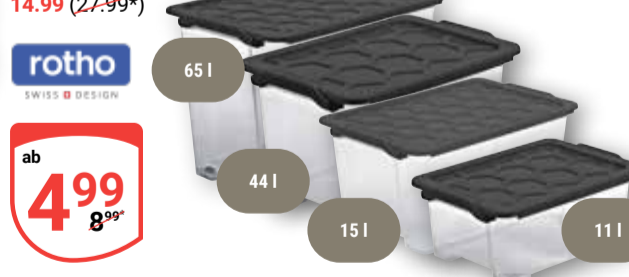

2. Sicherheitsleiter
Alu, Anti-Rutsch-Riffelung, Arbeitshöhe: max. 2,60 m, belastbar bis 150 kg: **39.99** (84.99*)

seleka by

2999
~~3999*~~

Recycling-Müllsystem Albula
Kunststoff, stapelbar, nach Benutzung recycelbar, verschiedene Farben, 6 l, 23 x 20 x 20 cm: je **6.99** (11.49*), 25 l, 40 x 23 x 34 cm: je **11.99** (22.99*) oder 40 l, 40 x 35,8 x 34 cm: je **15.99** (34.99*)

Aufbewahrungsbox
Kunststoff, lebensmittelecht, mit ergonomischen Griffen und Deckel zum Einklicken, auf- und ineinander stapelbar, 39 x 28 x 16 cm: **4.99** (8.99*), 39 x 28 x 23 cm: **5.99** (10.49*), 59 x 39 x 28 cm: **11.99** (20.99*) oder 59 x 39 x 41 cm, mit Rollen: **14.99** (27.99*)