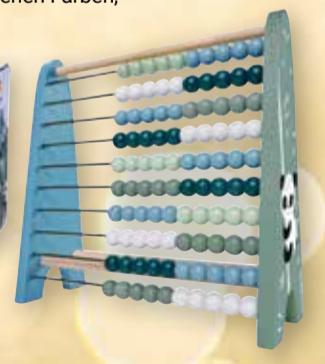

Hitster Bingo
Vervollständige eine Reihe, während ihr die größten Hits aller Zeiten hört, für 2-10 Spieler, ab 16 Jahren

24⁹⁹
~~34^{99*}~~

Mensch ärgere Dich nicht Original-Remake
Aus dem Jahr 1920 nachempfundenes Remake, für 2-6 Spieler, ab 6 Jahren

5⁹⁹
~~7^{99*}~~

Catan Das Spiel
Der beliebte Spieleklassiker, für 3-4 Spieler, ab 10 Jahren

24⁹⁹
~~34^{99*}~~

Piggy Piggy
Mampft euch zum Gewinn! Schnelles Kartenspiel für Familien, ab 7 Jahren

9⁹⁹
~~14^{99*}~~

Uno Party!
Mit speziellen Regeln für große Gruppen, für 6-16 Spieler, ab 7 Jahren

17⁹⁹
~~24^{99*}~~

Gecko Run Kugelbahn Big Box
Starter-Set mit den Erweiterungen Trampolin, Looping und 2-Trick-Elementen zusätzlich in einer Box, ab 8 Jahren

32⁹⁹
~~49^{99*}~~

Monsterjäger
Wer fängt als Erster das passende Monster mit seiner Monsterklatzche, für 2-4 Spieler, ab 5 Jahren

14⁹⁹
~~24^{99*}~~

Mister Pups
Lustiges Kartenspiel mit einem Mister Pups-Gerät, sorgt für jede Menge Spielspaß, Batteriebetrieb (Batterie nicht enthalten), für 2-6 Spieler, ab 5 Jahren

19⁹⁹
~~29^{99*}~~

Fang den Wurm
Kinderspiel mit lustigen Überraschungseffekten, für 2 und mehr Spieler, Spieldauer: ca. 10 Min., ab 4 Jahren

19⁹⁹
~~26^{99*}~~

Raupenbagger
60420, ab 8 Jahren

44⁹⁹
~~54^{99*}~~

Löschflugzeug
60413, ab 6 Jahren

44⁹⁹
~~59^{99*}~~

Anna Prima Ballerina
33 cm, mit weichem Körper, drückt man ihr auf den Bauch, ertönen 2 klassische Ballettmusikstücke, interaktiv, Batteriebetrieb (Batterien enthalten), ab 10 Monaten

14⁹⁹
~~44^{99*}~~

Meeresforscher-Boot
60377, ab 5 Jahren

19⁹⁹
~~29^{99*}~~

Nachrichtenwagen
41749, ab 6 Jahren

19⁹⁹
~~29^{99*}~~

Holzzählrahmen
Spielerisch zählen und rechnen lernen, mit 100 Holzkugeln in 4 verschiedenen Farben, 8,5 x 24 x 33 cm, ab 3 Jahren

7⁹⁹
~~19^{99*}~~

playmobil

je Artikel
39⁹⁹
~~59^{99*}~~

Marinettes Loft 71344 oder Adrein & Cat Noir 71337, ab 4 Jahren