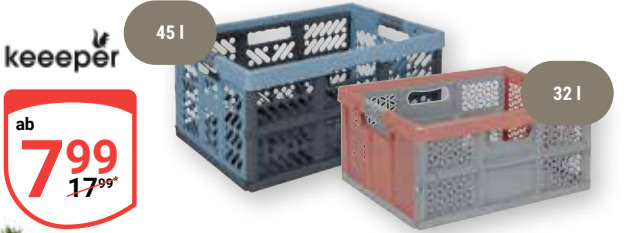

Aufbewahrungsbox
Kunststoff, lebensmittelecht, mit ergonomischen Griffen und Deckel zum Einklicken, auf- und ineinander stapelbar, 39 x 28 x 16 cm: **4.99** (8.99*), 39 x 28 x 23 cm: **5.99** (10.49*), 59 x 39 x 28 cm: **11.99** (20.99*) oder 59 x 39 x 41 cm, mit Rollen: **14.99** (27.99*)

Klapptritt
Kunststoff, faltbar, 35 x 27 x 22 cm, belastbar bis 150 kg: **4.99** (17.99*) oder

Sitzhocker
Kunststoff, faltbar, 36,5 x 30 x 32,5 cm, belastbar bis 110 kg: **6.99** (24.99*)

Klappbox
Kunststoff, verschiedene Farben, 32 l, Tragkraft: 30 kg: je **7.99** (17.99*) oder 45 l, Tragkraft: 50 kg: je **9.99** (21.99*)