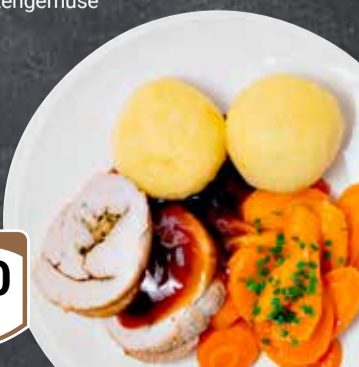

800

Gebratenes
Schweineschnitzel
auf Pfifferlingsauce,
dazu Kroketten

Mittwoch

1080

Putenrollbraten
dazu Karottengemüse
und Klöße

Donnerstag

950

Paniertes Seelachsfilet
mit Rahmspinat
und Salzkartoffeln