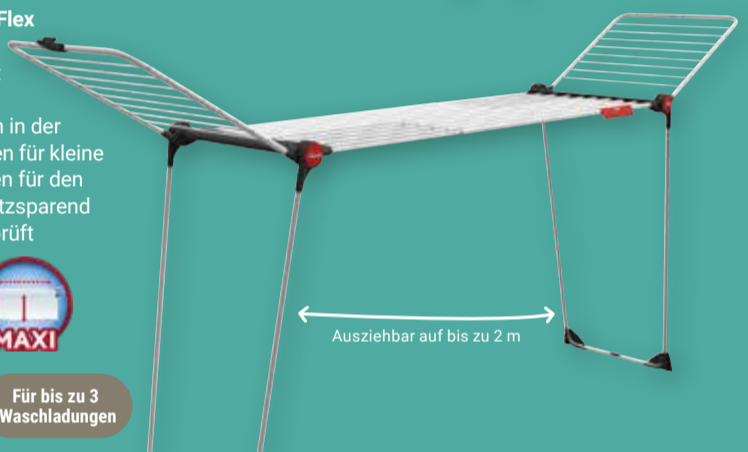

49,99
78,99*

Für bis zu 3
Waschladungen

Frühstücksglück

Kaffeautomat CME-125050
900 W, für bis zu 8 Tassen Kaffee,
Dauerfilter, inkl. zwei
Thermoskannen