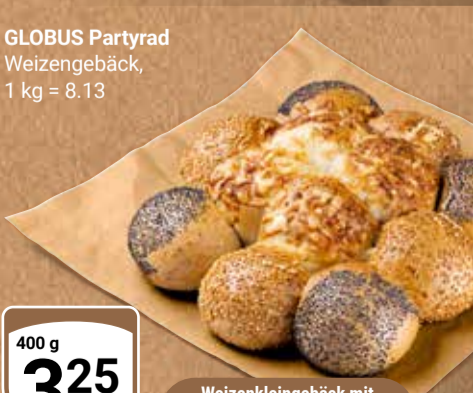

Jeden Tag Frischer Pizzateig XXL

Backfertig ausgerollt auf Backpapier, 1 kg = 2.02

550 g **1.11**

Diese Woche noch billiger!

GLOBUS Baguette

Mit Pfefferkruste, 1 kg = 5.60

250 g **1.40**

GLOBUS Kastenweißbrot

Aus 100 % Weizenmehl gebacken, 1 kg = 4.30

500 g **2.15**

GLOBUS Partyrad

Weizengebäck, 1 kg = 8.13

400 g **3.25**

Weizenkleingebäck mit verschiedenen Dekoren. Ideal als Beilage zum Grillen.

*Mit Phosphat

Angebotspreis-Garantie! → globus.de/garantien