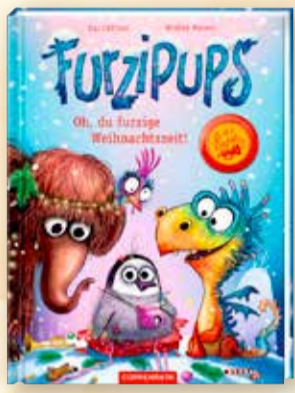

ab **0,99**
Geschenktasche Weihnachten
Verschiedene Größen und Designs:
von **0,99** bis **1,99**

ab **2,49**
Geschenkpapier
Verschiedene Designs, Kraftpapier,
2 m x 70 cm: je **2,99** oder
Alu, 1,5 m x 70 cm: je **2,49**
1 m = 1,50

Geschenkkörbchen
Mit Fellbänderole, 23 x 10 cm, ohne Inhalt
Passend dazu:
Transparentfolie 5 m x 70 cm, 1 m = 0,30, **1,29**

2,99*

Weihnachtsstrumpf
Aus Filz, mit Hänger, verschiedene Designs,
29 cm: je **1,29** oder
42 cm: je **1,99**

Plüschfigur Einhorn
Rosa oder grau, 32 cm oder **Flughörnchen**
35 cm

NICI
je Artikel **14,99**
27,99*

Furzpups
Oh, du furzige Weihnachtszeit!
Der fünfte interaktive Vorlesepaß mit lustig verpupsten Weihnachtsliedern und -geräuschen auf dem Sound-Button, ab 3 Jahren

18,00

ab **1,29**

Kinder-Digitalkamera
Mit Flip-Objektiv zum Aufnehmen von Selfies, 2" (5 cm) LC-Display, 4facher digitaler Zoom, 15 Cartoonrahmen, 10 Fotoeffekte, 5 eingebaute Spiele, Auflösung der Bilder bis 40 MP/Videos bis Full HD, microSD-Kartenslot, rosa oder blau

je Artikel **19,99**
59,95*

Solange der Vorrat reicht

Bluetooth-Lautsprecher BTM-610
Mit Karaoke-Mikrofon, microSD-Kartensteckplatz und USB-Anschluss, LED-Licht, 15,3 x 12,2 x 10 cm

je Artikel **24,99**
49,95*

TV-Funkkopfhörer WHP3311BK
Mit Ladestation, Reichweite: 100 m, PLL-System, Lautstärkeregelung und Power-Knopf am Kopfhörer zu bedienen

THOMSON
59,99
84,00*

Damen-Stirnband oder Herren-Halswärmer
Je **12,99** oder
Damen- oder Herren-Handschuhe oder -Mütze
Je **14,99**
Damen-Halswärmer
Je **17,99**
100 % Acryl, verschiedene Größen und Farben oder Herren-Hut **14,99**

ab **12,99**

Michael Kors Handtasche
Lederoptik, verschiedene Modelle und Designs

Modellbeispiele

je Artikel **129,00**
175,00*

Jana®
Damen-Schlupfstiefel
Komfort-Weite: H, Größen: 37-42

je Paar **49,99**
59,95*