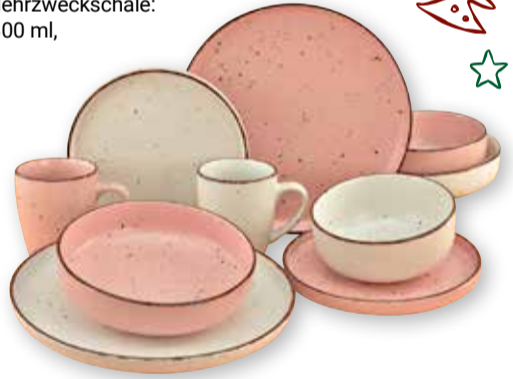

3er-Set Trinkgläser
380 ml, je Set:
4.99 (10.99*) oder
500 ml, je Set:
5.99 (12.99*)

CREATABLE
ab
4.99
~~10.99*~~