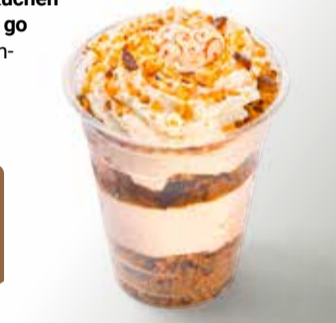

pro Stück  
**3<sup>20</sup>**

**GLOBUS Sahne-Windbeutel**  
Luftiges Brandteiggebäck  
mit frischer Sahnefüllung,  
Stück = 1.60

2 Stück  
**3<sup>20</sup>**

**GLOBUS Buttercroissant**  
Mit Butter gebacken,  
Stück = 0.63

2 Stück  
**1<sup>25</sup>**

**GLOBUS Lebkuchen**  
**Sahnetorte to go**  
Mit Lebkuchen-  
geschmack,  
1 kg = 11.18

170 g  
**1<sup>90</sup>**

**GLOBUS Bienestich**  
Mit Sahnefüllung,  
ein ganzer Kuchen,  
1 kg = 7.77