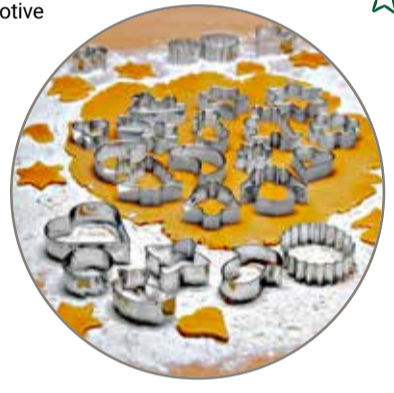

je Artikel
17⁹⁹
~~29⁹⁵*~~

Backform Contoura
Aluguss, mit Antihafbeschichtung, Gugelhupfform
Krone: Ø 23 cm, Geo: Ø 24 cm, Novel: Ø 23 cm,
Kastenform Novella: 25 cm, Gugelhupfblech
Violet: für 12 Stück, Gingermanform: 22 cm oder
Sternform: 24 cm

Brobox BreadSmart
Thermoplastischer Kunststoff, CondensControl-Technologie:
Membran reguliert Luftfeuchtigkeit und Belüftung im Behälter,
10 Jahre Herstellergarantie, 32 x 16 x 15 cm,
inkl. 1 Box-Trenner: **29.99** (59.90*)
oder 38 x 26,5 x 15,5 cm:
39.99 (79.90*)

ab
29⁹⁹
~~59⁹⁰*~~

Fleischwolf
Größe: 8, Stahlguss,
Oberfläche verzinkt, extra
hohe Tischklemme: bis 6 cm,
Lochscheibe: 4,5 mm, Edel-
stahl rostfrei, Schneidmesser
aus Edelstahl, inkl. Spritz-
gebäckvorsatz

34⁹⁹
~~79⁹⁵*~~

Ebenfalls erhältlich
Spritzgebäckvorsatz
Größe: 8, **4.99** (9.99*)

Back- und Bastelbrett
FSC®-zertifiziertes Schichtholz, Buche, mit 2 Anschlagleisten,
58 x 38 x 3 cm, Holzstärke: 0,8 cm

9⁹⁹
~~24⁹⁹*~~

Vanillekipferl-Backblech
Stahlblech, mit Antihafbeschichtung,
für 30 Vanillekipferl, hitzebeständig
bis 230 °C

4⁹⁹
~~10⁹⁹*~~

Made in Germany

Ausstechformen-Set
Edelstahl, spülmaschinengeeignet,
25 verschiedene Motive

25-teiliges Set
4⁹⁹
~~16⁹⁹*~~

Teigkarten
Silikon: **2.49**
Teigschaber-Set 2-teilig
Silikon und Holz: **3.99** oder
Backzubehör-Set Einhorn 4-teilig
Silikon und Holz: **7.99**
verschiedene Farben

ab
2⁴⁹

Backpapier Backstar XL
46 x 38 cm, extra groß für Biskuit und Pizza, nassfest,
kein Ankleben, biologisch abbaubar, 15 Bögen: **1.99**
oder **Toppits Back-Bögen**
Mit rutschfester Unterseite, 20 Bögen: **2.95** (3.39*),
Stück: 0.13-0.15

ab
1⁹⁹

Solange der Vorrat reicht