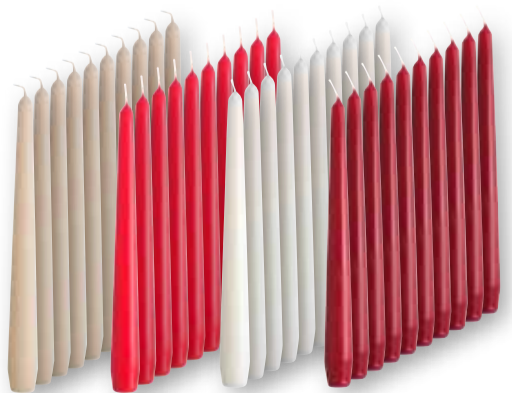

Weihnachtsbaum
Kunststoff,
Höhe: 1,2 m: **29.99**
Höhe: 1,5 m: **39.99**
Höhe: 1,8 m: **49.99** oder
Höhe: 1,98 m: **59.99**

ab
29.99

59.99
~~99.00*~~

Dekozug
Eisen, pulverbeschichtet,
Länge: 73 cm,
Höhe: 21 cm

24.99
~~44.99*~~

LED-Karussell
Höhe: 23 cm,
Ø 18 cm

Christbaumunterdecke
Ø 1 m, verschiedene
Ausführungen

je Artikel
12.99
~~18.99*~~

LED-Christbaumkerzen
Kunststoff, mit Dimmer, inkl. Fernbedienung

10er-Set
19.99
~~27.99*~~

10er-Set

LED-Compact-Lichterkette
Dimmbar, Timerfunktion,
verschiedene Ausführungen:
von **10.99** (14.99*) bis **18.99** (32.99*)

ab
10.99
~~14.99*~~

Christbaumständer
Mit Fußpedal, 37 x 14,5 x 32,5 cm

16.99

Kombi-Service Modern Fashion
Steinzeug, je 2 Speiseteller: Ø 27 cm, Teller tief: Ø 18,5 cm,
Dessertteller: Ø 20 cm, Mehrzweckschale:
Ø 15 cm, Kaffeebecher: 300 ml,
spülmaschinen- und
mikrowellengeeignet,
verschiedene Farb-
kombinationen

CREATABLE
je 10-teiliges Service
24.99
~~89.99*~~

3er-Set Trinkgläser
380 ml, je Set:
4.99 (10.99*) oder
500 ml, je Set:
5.99 (12.99*)

CREATABLE
ab
4.99
~~10.99*~~

Teekanne
Glas, 1,5 l

Passend dazu:
Stövchen
Edelstahl,
3.99 (6.99*)

4.99
~~21.99*~~

Bestecktasche
Je **1.49** (1.99*)
oder **Tisch-Set**
Je **2.99** (3.99*) oder
Glasuntersetzer
Je 6er-Set: **4.99** (5.99*),
Wollfilz, verschiedene
Farben

ab
1.49
~~1.99*~~

Abwaschbar

Schokoladen-Fondue
Porzellan,
Füllmenge: 450 ml,
inkl. 4 Metallgabeln

Passend dazu:
OHO
Teelichte 100er-Pack
4.99

7.99
~~11.95*~~

Becher
Glas, 380 ml,
mit Untersetzer,
verschiedene
Motive

je Artikel
2.49
~~14.50*~~

Ritzenhoff & Breker

Leuchterkerzen
Höhe: 25 cm,
Brenndauer: ca. 7 Std.,
verschiedene Farben

je 10er-Pack
4.99

Käse-Raclette
Metall, inkl. 2 Pfännchen,
2 Schabern und 2 Teelichten

4.99
~~22.99*~~

KÜCHENPROFI