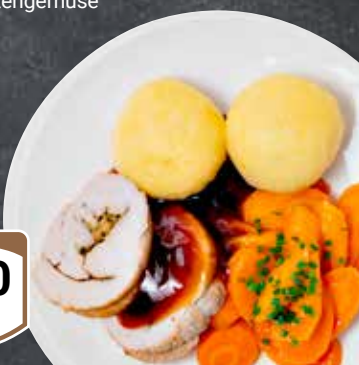

Gebratenes
Schweineschnitzel
auf Pfifferlingsauce,
dazu Kroketten

Mittwoch

1080

Putenrollbraten
dazu Karottengemüse
und Klöße

Donnerstag

990

Paniertes Seelachsfilet
mit Rahmspinat
und Salzkartoffeln

Freitag