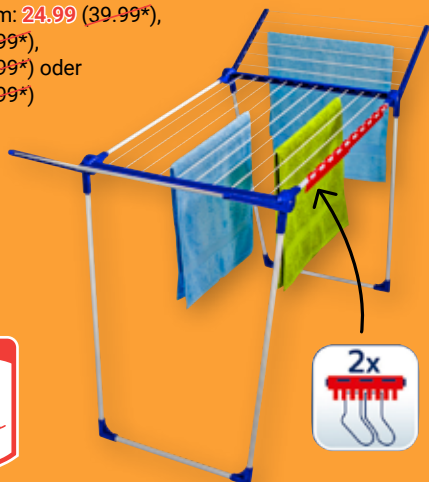

Solange
der Vorrat
reicht

je 68-100 WL
16.99
~~23.99~~

Standrockner Pegasus
Metall, rostgeschützt durch Kunststoffummantelung,
Leinenlänge: 12 m: **24.99** (39.99*),
15 m: **27.99** (44.99*),
18 m: **32.99** (49.99*) oder
20 m: **34.99** (59.99*)