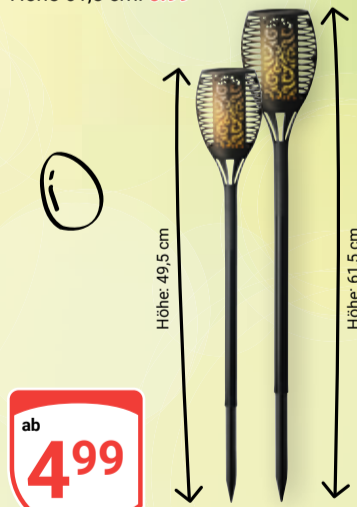

Geschenkpapier oder Geschenktüten
Verschiedene Motive und Größen: von 0,79 bis 1,49
1 m = 0,50

ab **0,79**

Alle Vorteile von **mein GLOBUS** und **PAYBACK** sichern

globus.de/kundenprogramme

LED-Solarfackel
Kunststoff, mit Flackereffekt, Höhe: 49,5 cm: **4,99** oder Höhe 61,5 cm: **6,99**