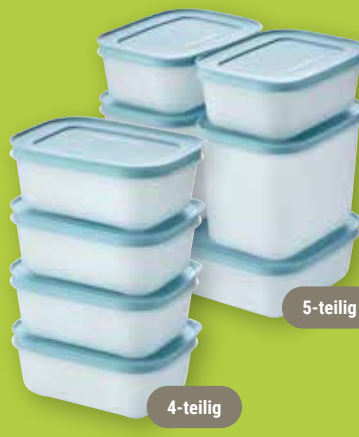

Geschirreinzerteile
Luna Black oder Black Flower
Porzellan, spülmaschinen-
und mikrowellengeeignet
verschiedene Teile:
von **1.99** (4.99*) bis **4.49** (6.99*)

CREATABLE

ab **1.99**
4.99*

Weitere Informationen
finden Sie hier:

Korb Svart
Metall, weiß oder grün,
verschiedene Formen

je Artikel
12.99

Besteck-Set King
Edelstahl 18/10, poliert, spülmaschinengeeignet,
für 6 Personen, 30-teiliges Set: **49.99** (149.00*)
oder 68-teiliges Set: **109.00** (349.00*)

ab **49.99**
149.00*

1. Gläser-Set Loa 6er-Set 315 ml oder 400 ml,
je Set: **5.99** (11.99*) oder **2. Krug** 2.500 ml, mit
Kunststoffdeckel und Einsatz: **12.99** (24.99*)

1

2

ab **5.99**
11.99*

Ritzenhoff & Breker

BOHEMIA *Cristal*

Platz-Set
Filz, 45 x 30 cm,
verschiedene
Ausführungen

je Artikel
1.99

Vorratsglas

Mit Kunststoffdeckel,
von 350 ml:
1.99 (4.65*)
bis 1.650 ml:
3.49 (7.99*)

zeller
PRESENT

ab **1.99**
4.65*

Dekoaufsteller
Metall, stehend,
verschiedene Designs

1

2

1. Metallvase
Höhe: 28 cm: je **4.99** oder
2. Metallring
Blumenwiese,
Ø 20 cm: je **5.99** oder
Ø 30 cm: je **6.99**

ab **4.99**

LED Tischlampe
Metall, Höhe: 25 cm,
inkl. Starterkabel,
verschiedene Farben

je Artikel
14.99

Kunstpflanze
Höhe: je 30 cm: **9.99** oder
Höhe: je 45 cm: **14.99**
verschiedene
Ausführungen

ab **9.99**

Tupperware

Butterdose
Kunststoff, BPA-frei,
spülmaschinengeeignet,
Boden beidseitig nutzbar,
geruchsdichter Deckel,
für 250 g Butter geeignet

ab **6.99**
8.99*

Viele weitere
Tupperware-
Artikel
erhältlich!

Mixing Bowl
Kunststoff, BPA-frei,
luftdicht verschließbar,
100 % auslaufsicher,
spülmaschinengeeignet,
1,1 l: **6.99** (8.99*) oder
1,9 l: **8.99** (10.99*)

ab **6.99**
8.99*

Alle Artikel
dieser Seite
solange der
Vorrat reicht

Everyday Bowl
Kunststoff, BPA-frei,
luftdicht verschließbar,
spülmaschinengeeignet,
500 ml: **4.99** (5.99*) oder
800 ml: **5.99** (6.99*)