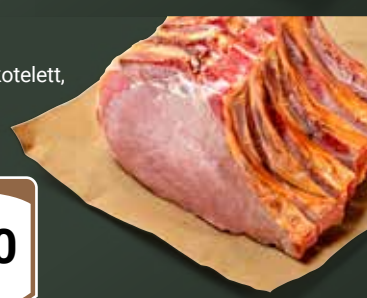

1 kg
6⁹⁰

So entsteht unser Fleischkäse

GLOBUS Sau- oder Schwartenmagen
Am Stück

je kg
8⁹⁰

GLOBUS Kalbsleberwurst
Im Naturdarm, grob oder fein, am Stück

je kg
12⁹⁰

Kasseler
Vom Stielkotelett, am Stück

1 kg
5⁴⁰