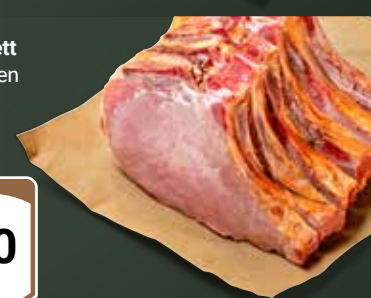

1 kg
5⁴⁰

GLOBUS Spießbraten
Vom frischen Schweinehals, am Stück