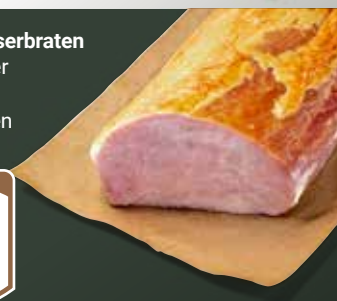

Roastbeef
Vom Charolais-Jungbullen, am Stück

1 kg
19⁹⁰

21 Tage Reifung

GLOBUS Kaiserbraten
Vom Kasseler Stielkotelett, ohne Knochen

1 kg
6⁴⁰

Schweineschnitzfleisch
Aus der Keule, Hüfte oder Unterschale, am Stück