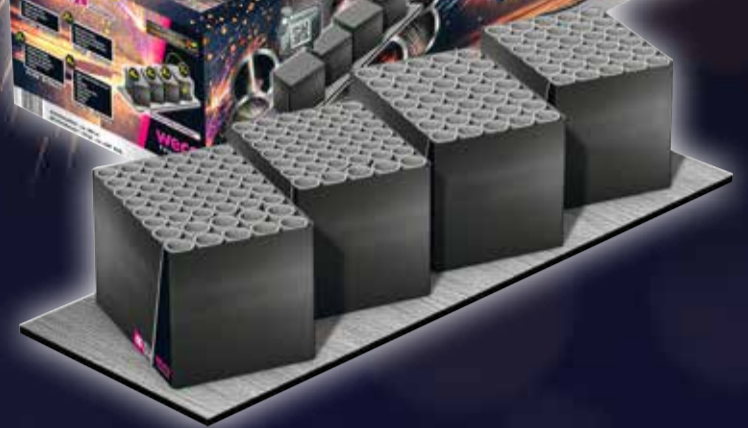

59⁹⁹
~~89⁹⁹~~

Star Attraction
Verbundbatterie:
4 verleitete Feuerwerksbatterien,
mit unterschiedlichen Effekten,
Schussanzahl: 152,
Brenndauer: 130 Sek.,
Höhe: bis zu 90 m

89⁹⁹
~~119⁰⁰~~

Space Crash
Effekt-Batterie, Schuss: 248,
Brenndauer: ca. 150 Sek.,
Effekthöhe: ca. 40 m,
Kaliber: max. 30 mm