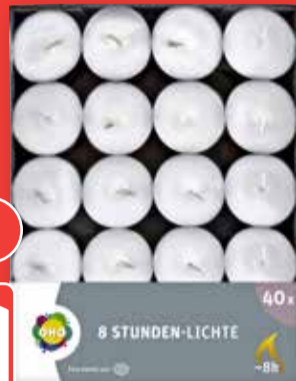

je 400 g
1⁷⁹
2¹⁹

WaterWipes Feuchttücher
99,9 % Wasser,
10 Stück = 0.41

48 Stück
1⁹⁹
2⁵⁵

Bebivita Kinder-Spaß Quetschies
Verschiedene Sorten,
1 kg = 6.92

je 4 x 90 g
2⁴⁹
2⁶⁵

OHO 8-Stunden-Lichte
Im Metallbecher, brennt
gleichmäßig und rußfrei