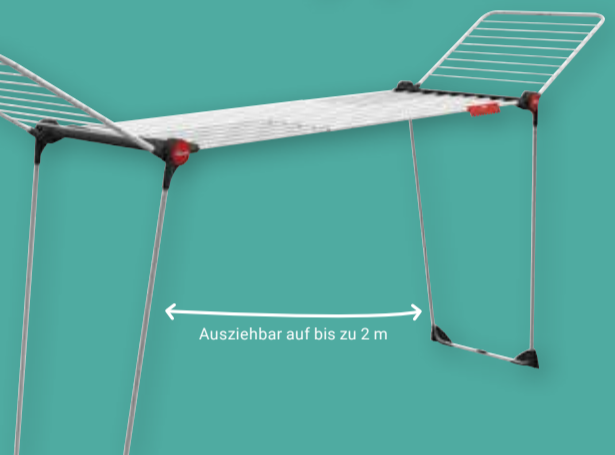

Wäscheständer Infinity Flex
Aluminium/Stahl, ausziehbar, Leinenlänge: 21-30 m, extra dicke XXL-Leinen gegen Falten in der Wäsche, inkl. Halterungen für kleine Wäschestücke und Rollen für den einfachen Transport, platzsparend verstaubar, TÜV-/GS-geprüft

49⁹⁹
~~78⁹⁹*~~

Für bis zu 3 Waschladungen

Ausziehbar auf bis zu 2 m