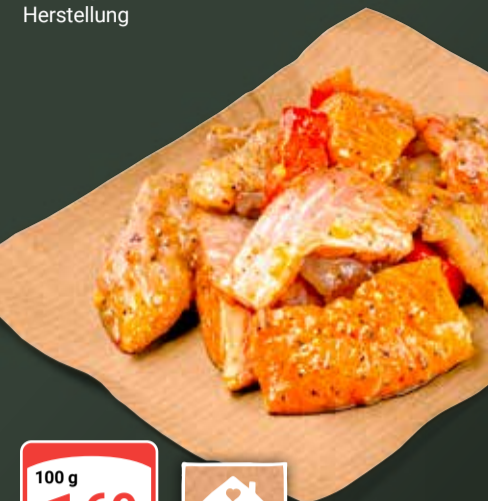

GLOBUS Zupfbrot
Kochschinken-Käse

Weizenmischbrot gefüllt mit
pikanter Kräuterpaste,
würzigem Käse und
saftigem Schinken
1 kg = 9.62

520 g
5⁰⁰

Fischpfanne
Hauseigene
Herstellung

100 g
1⁶⁹
1⁸⁹

Thunfischcreme
Mit Friskäse, Doppelrahmstufe,
60 % Fett i. Tr.