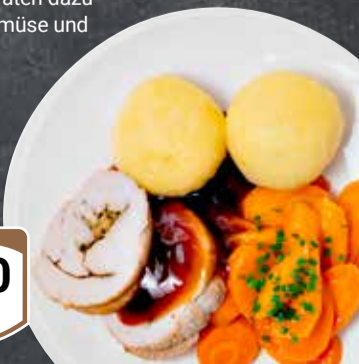

Gebratenes
Schweineschnitzel
auf Pfifferlingsauce,
dazu Kroketten

Mittwoch

1150

Putenrollbraten
Schweinebraten dazu
Karottengemüse und
Kartoffeln

Donnerstag

950

Paniertes Seelachsfilet
mit Rahmspinat
und Salzkartoffeln