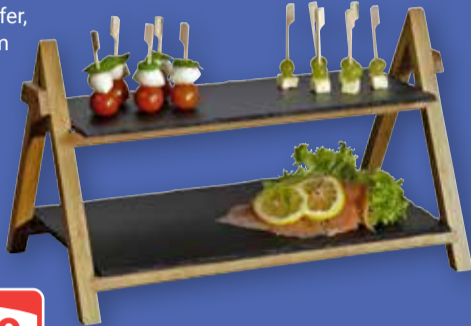

ab **4⁹⁹**
8⁹⁵*

ECHTWERK®

Etagere
Bambus/Schiefer, 41 x 24 x 27 cm

12⁹⁹
34⁹⁹*

KESPER®
KITCHEN AND HOME

Teller-Serie Midnight
Porzellan, schwarz, Dessertteller, Ø 20 cm: **1.49** (11.99*), Speiseteller, Ø 26 cm: **1.99** (13.99*) oder Platte, Ø 30 cm: **3.49** (19.99*)