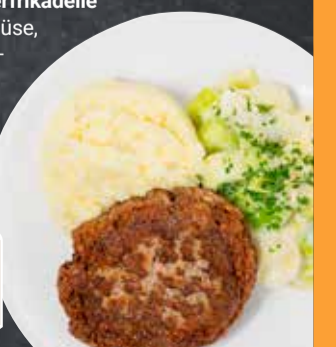

Samstag

globus.de/meisterbaeckerei