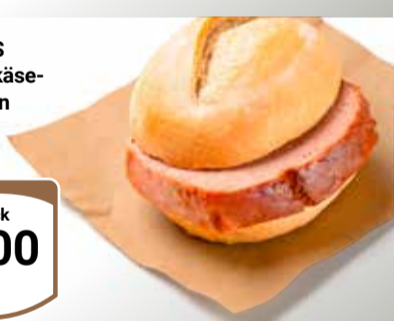

Rinderfilet  
Vom Charolais-Jungbullen,  
am Stück

21 Tage Reifung

1 kg  
**3490**

GLOBUS  
Fleischkäse-  
Brötchen

pro Stück  
**100**

GLOBUS  
Hausmacher Bratwurst  
Grob

1 kg  
**690**

GLOBUS Rohesser  
Nach Westfälischer Art,  
im zarten Saitling