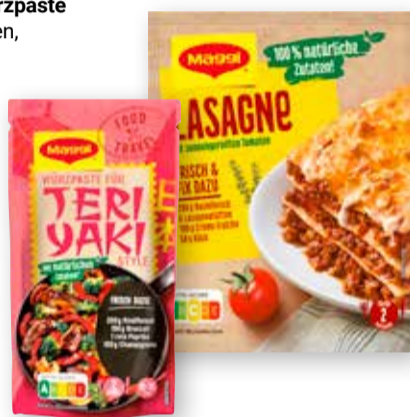

3 Glocken Die mag ich Eiernudeln
Verschiedene Ausformungen, 1 kg = 2.38

je 500 g
1.19
1.89

Maggi 5 Minuten Terrine oder Magic Asia Noodle Cup
Verschiedene Sorten, 1 kg: 13.90–24.05

je 37–64 g
0.89
1.29

Maggi Fix oder Würzpaste
Verschiedene Sorten, 1 kg: 6.77–15.71