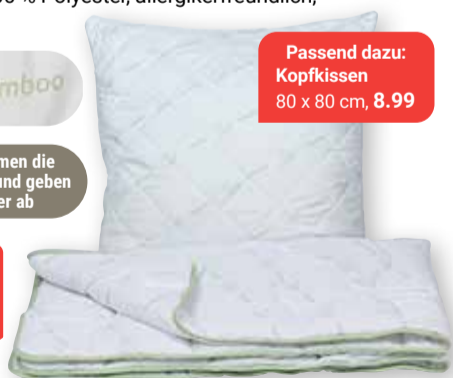

17.99

Bambusfasern nehmen die Feuchtigkeit gut auf und geben sie schnell wieder ab

Passend dazu: **Kopfkissen**
80 x 80 cm, **8.99**

Biber-Bettwäsche
60 % Baumwolle, 40 % Polyester, mit Reißverschluss, 135 x 200/80 x 80 cm, verschiedene Designs