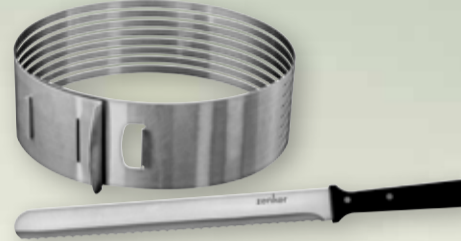

Motiv-Backform
Antihafbeschichtet,
Hase: 0,5 l oder
Lamm: 1 l

zenker
baking since 1885

je Artikel
5,99
~~15,99*~~

Silikon-Teigspachtel Biene
31 cm: **2,49** oder
Silikon-Teigschaber-Set
Mit Holzgriff und
24 Papiermuffin-
förmchen: **3,49**

ab
2,49

OHO Verschiedene Backformen
Stahl, antihafbeschichtet, backofengeeignet bis 230 °C:
von **2,99** bis **6,99**

ab
2,99

Diese Woche noch billiger!

Passend dazu:
OHO Muffinförmchen
Papier, 200 Stück:
1,99 oder
Backpapier
Rund, Ø 37 cm,
10 Stück:
1,19

Küchenwaage Compact 300
Inkl. LCD-Anzeige, max. Tragkraft: 5 kg,
Zuwiegefunktion (Tara)

SOEHNLE

10,99
~~19,99*~~

Kuchenbehälter
Kunststoff, BPA-frei, spülmaschineneignet,
verschiedene Modelle, Größen und Farben:
von **4,99** (~~11,49*~~) bis **14,99** (~~29,99*~~)

ab
4,99
~~11,49*~~

rotho
SWISS DESIGN

Mit Muffin-einsatz

Alle Artikel der oberen Seite solange der Vorrat reicht

Konditor- und Glasurmesser
Edelstahl, rostfrei, spülmaschineneignet, Klinge: 30 cm,
beidseitig geschliffen: **5,99** (~~12,99*~~) oder
Tortenboden-Schneidhilfe
Edelstahl, rostfrei, spülmaschineneignet, Führungsschienen
in 7 verschiedenen Höhen, Ø 26–28 cm: **9,99** (~~22,99*~~)

zenker
baking since 1885

ab
5,99
~~12,99*~~

1. Handmixer MFQ 3010
300 W, 2 Stufen und Turbo-Funktion,
inkl. Quirlen und Knethaken oder
2. Stabmixer MSM6B150
300 W, inkl. Messbecher
mit Skalierung,
Zubehör spül-
maschinen-
geeignet

je Artikel
19,99
~~29,99*~~

BOSCH
Technik fürs Leben

Waffelautomat WA3606
800 W, 2 Backflächen mit je 21,5 x 13,5 cm,
stufenlos einstellbarer Bräunungsgrad,
Überhitzungsschutz

19,99
~~34,95*~~

CIA TRONIC

Küchenmaschine 12996 DS
1.000 W, Edelstahlschüssel: 5 l,
12 Geschwindigkeiten, stufenlos
regulierbar, planetarisches Rührsystem,
inkl. Schneebesen, Rührersatz,
Knethaken und Spritzschutz
mit Einfüllöffnung