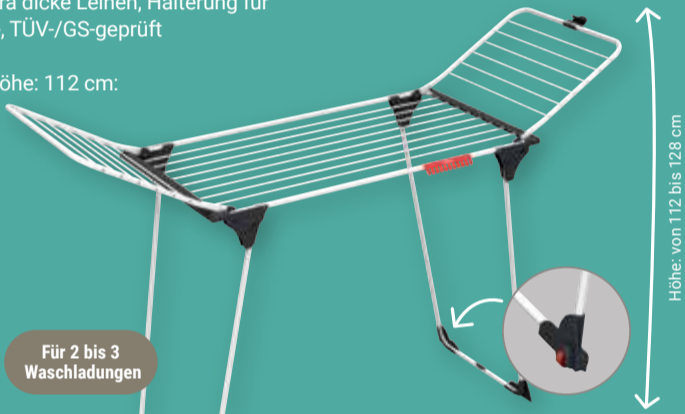

39,99
41,99*

Passend dazu:
**Bügeltischbezug
Comfort Plus**
9,99 (18,99*) oder
Ultra Fresh
14,99 (21,99*)

Wäscheständer
Aluminium/Stahl, extra dicke Leinen, Halterung für
kleine Wäschestücke, TÜV-/GS-geprüft

King
Leinenlänge: 20 m, Höhe: 112 cm:
29,99 (44,99*)
oder **Magnum**
Leinenlänge: 24 m,
Höhe: 128 cm:
34,99 (59,99*)

ab
29,99
44,99*

Für 2 bis 3
Waschladungen