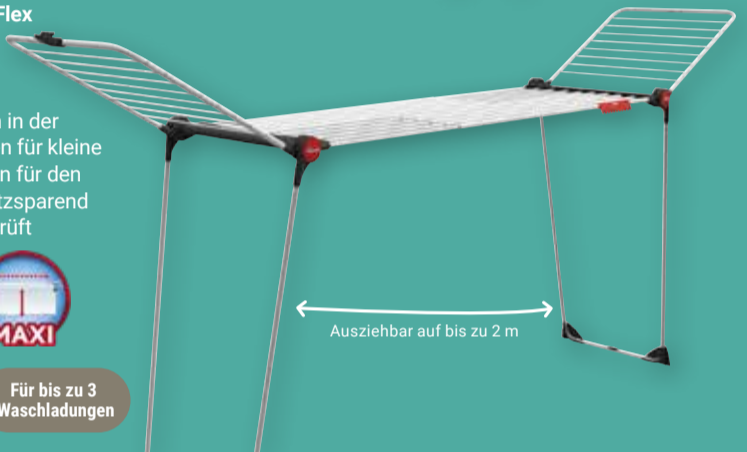

Wäscheständer Infinity Flex
Aluminium/Stahl,
ausziehbar, Leinenlänge:
21-30 m, extra dicke
XXL-Leinen gegen Falten in der
Wäsche, inkl. Halterungen für kleine
Wäschestücke und Rollen für den
einfachen Transport, platzsparend
verstaubar, TÜV-/GS-geprüft

49,99
78,99*

Für bis zu 3
Waschladungen