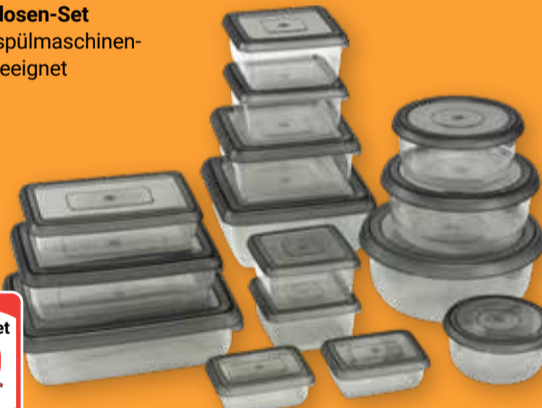

Duo Pack
Verschiedene Motive, ab 4 Jahren

5€

playmobil

je Artikel
5⁰⁰
5⁹⁹*

Frischhaltedosen-Set
Kunststoff, spülmaschinen- und gefriergeeignet

7€

15-teiliges Set
7⁰⁰
15⁹⁹*

Dekokissen oder Nackenhörnchen
Verschiedene Ausführungen