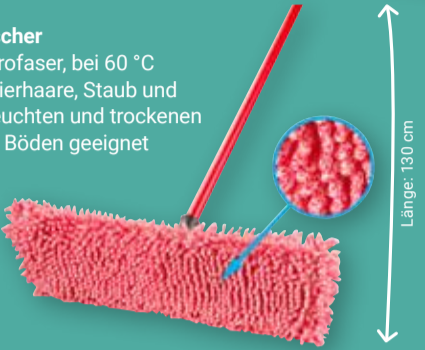

2-teiliges Set
24,99
44,99*

Reiniger, 700 ml im Wert
von 2,79* gratis dazu!

Pet Pro Bodenwischer
Bezug: 100 % Mikrofaser, bei 60 °C
waschbar, fängt Tierhaare, Staub und
Partikel auf, zur feuchten und trockenen
Reinigung, für alle Böden geeignet