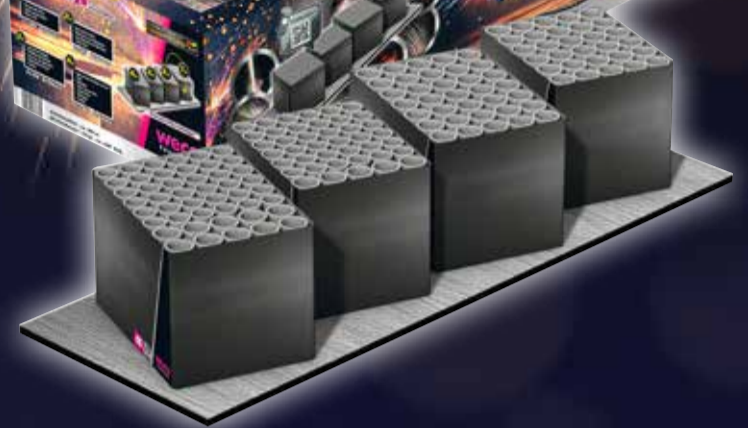

59⁹⁹
~~89⁹⁹~~

Star Attraction
Verbundbatterie:
4 verleibete Feuerwerksbatterien,
mit unterschiedlichen Effekten,
Schussanzahl: 152,
Brenndauer: 130 Sek.,
Höhe: bis zu 90 m

89⁹⁹
~~119⁰⁰~~

Space Crash
Effekt-Batterie, Schuss: 248,
Brenndauer: ca. 150 Sek.,
Effekthöhe: ca. 40 m,
Kaliber: max. 30 mm