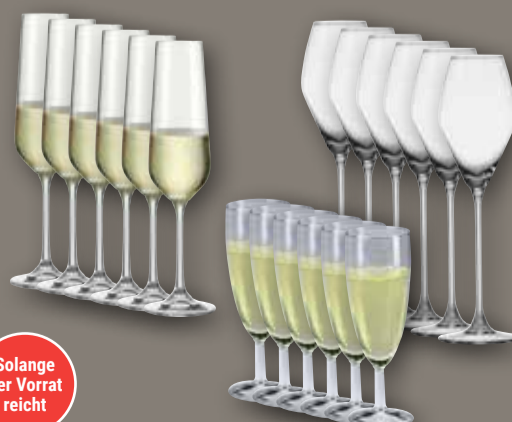

6er-Set

ab **5.99**
11.94*

Solange der Vorrat reicht

Glücksschweinchen
Material: Artclay (PVC), 2 cm,
verschiedene Designs

Je Artikel
1.99

Alle Artikel ohne Dekoration *Unverbindliche Preisempfehlung des Herstellers

tiktok.com/@globus.de

VKL/KW01/25