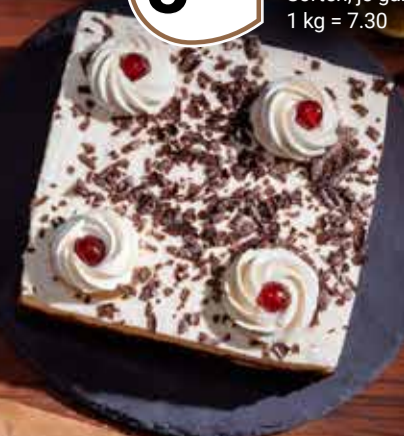

Beste Qualität zum fairen Preis.

1.150 g
4⁹⁹

GLOBUS Käsekuchen
Hoch, ein ganzer Kuchen,
1 kg = 4.34

So entsteht unser
Käsekuchen

GLOBUS Sandkuchen
Verschiedene Sorten,
je ganzer Kuchen,
1 kg = 9.21

je 380 g
3⁵⁰

je 820 g
5⁹⁹

GLOBUS Sahnetorte
Fruchtig, luftig und leicht
bekömmlich, verschiedene
Sorten, je ganze Torte,
1 kg = 7.30

Auch als 500 g-
Brot erhältlich

1.000 g
3²⁰

GLOBUS Roggenbrot
Der fein gebackene Laib besteht zu
100 % aus Roggenmehl und ist dadurch
eher dunkel und vor allem schön herzhaft