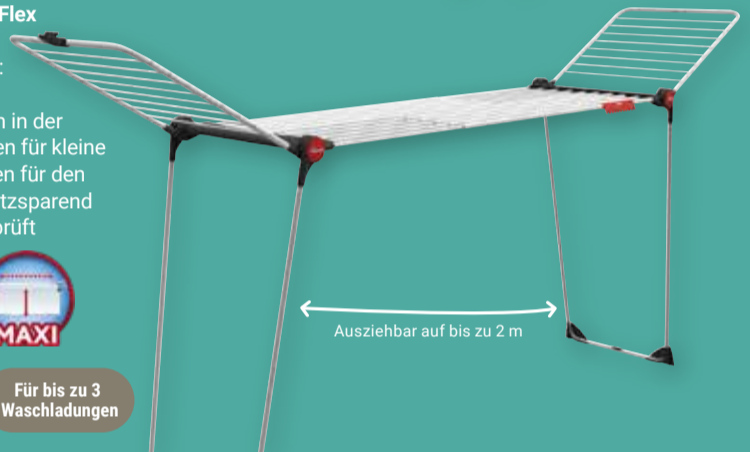

39,99
41,99*

Passend dazu:
Bügeltischbezug Comfort Plus 9,99 (18,99*) oder **Ultra Fresh** 14,99 (21,99*)

Wäscheständer
Aluminium/Stahl, extra dicke Leinen, Halterung für kleine Wäschestücke, TÜV-/GS-geprüft

King
Leinenlänge: 20 m, Höhe: 112 cm: 29,99 (44,99*)
oder **Magnum**
Leinenlänge: 24 m, Höhe: 128 cm: 34,99 (59,99*)

ab
29,99
44,99*

Für 2 bis 3 Waschladungen

Wäscheständer Infinity Flex
Aluminium/Stahl, ausziehbar, Leinenlänge: 21-30 m, extra dicke XXL-Leinen gegen Falten in der Wäsche, inkl. Halterungen für kleine Wäschestücke und Rollen für den einfachen Transport, platzsparend verstaubar, TÜV-/GS-geprüft

49,99
78,99*

Für bis zu 3 Waschladungen

Frühstücksglück

Kaffeeautomat CME-125050
900 W, für bis zu 8 Tassen Kaffee, Dauerfilter, inkl. zwei Thermoskannen

34,99
69,99*