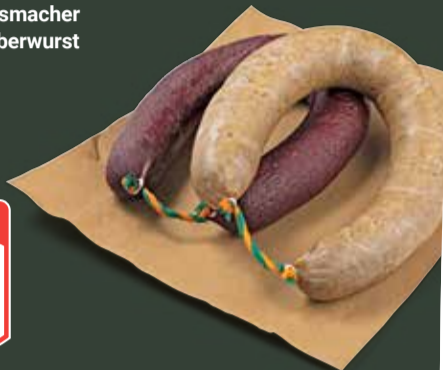

Echt gut gemacht.

Tönisvorst

Gutes von hier

5 km entfernt

„Im Einklang mit der Natur leben – arbeiten – wirtschaften.“

Herr Sieben

Kartoffelhof Sieben
Speisekartoffeln
1 kg = 1.12

2,5 kg
279

Wir finden, probieren muss sich lohnen!

GLOBUS Hausmacher Blut- oder Leberwurst
Im Ring

Probierpreis
je kg
590
~~690~~

GLOBUS Roggenbrot
Der fein gebackene Laib besteht zu 100 % aus Roggenmehl und ist dadurch eher dunkel und vor allem schön herzhaft