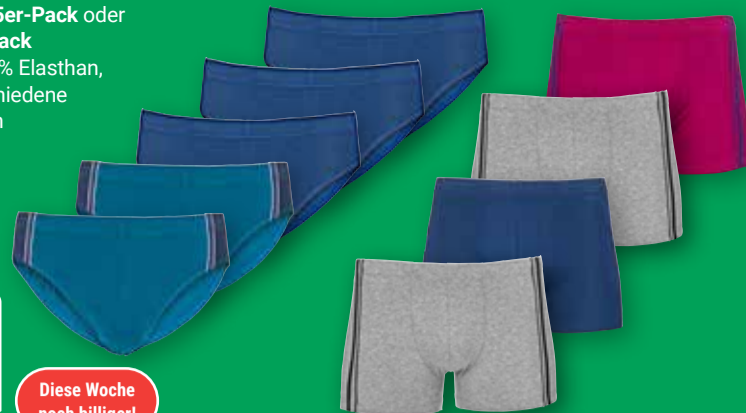

! Grünes Licht für Tiefstpreise!

Bis zu **8.000** Produkte discount-günstig!

OHO Herren-Slips 5er-Pack oder -Retro-Pants 4er-Pack
95 % Baumwolle, 5 % Elasthan,
Größen: 5-9, verschiedene
Designs und Farben

je 4er-/5er-Pack
10⁹⁹
~~14⁹⁹*~~

Diese Woche noch billiger!