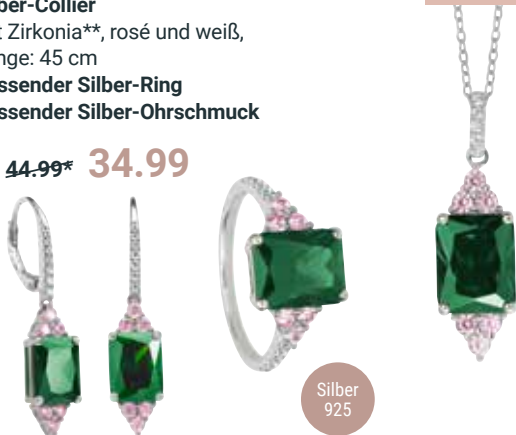

Silber-Collier
Mit Zirkonia**, rosé und weiß, Länge: 45 cm

Passender Silber-Ring
Passender Silber-Ohrschmuck

je ~~44.99€~~ **34.99**

Silber 925

36 mm

4* Unverbindliche Preisempfehlung des Herstellers. ** Zirkonia ist ein synthetischer Stein, der den Diamanten zum Vorbild hat.