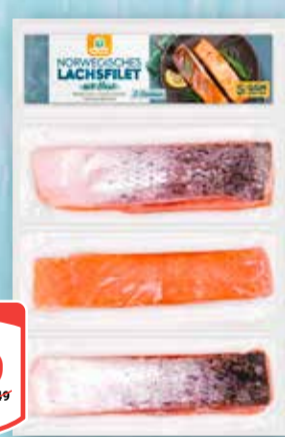

GLOBUS Lachsportion
Verschiedene Sorten,
tiefgefroren,
1 kg = 25.53

10 Stück
2.99
~~3.29~~

Diese Woche noch billiger!

je 450 g
11.49
~~12.49~~

Lekker & Anders Döner Pizza oder Lahmacun
Verschiedene Sorten, tiefgefroren,
1 kg: 6.92-7.66