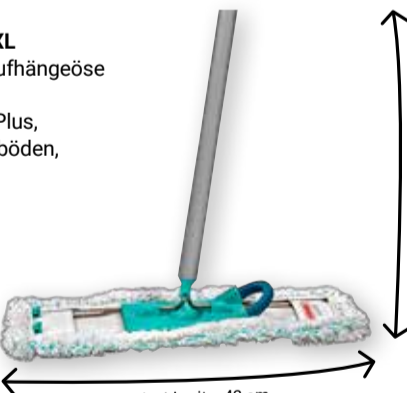

Immer bestens organisiert

Schneidebrett

Bambus, FSC®-zertifiziert, mit 1 oder 2 Auffangschalen, Edelstahl, spülmaschinengeeignet: je **17.99** (49.99*) oder **Schneide- und Abdeckplatte**
4 rutschfeste Füße: **9.99** (34.99*)

KESPER
Für kitchen & home

ab **9.99**
~~34.99*~~

Multi-Glasschneideplatte
50 x 28,5 x 0,7 cm, je 4 Füße, verschiedene Motive

Auch zum Abdecken von Herd und Arbeitsplatte geeignet

KESPER
Für kitchen & home

je 2er-Set **5.99**
~~19.99*~~

Küchenrollenständer

FSC®-zertifizierter Bambus, mit Küchenrolle, Ø 12,5 cm, Höhe: 32 cm: **3.99** (12.99*) oder **Aufbewahrungsbox**
FSC®-zertifizierter Bambus, einsetzbar z. B. als Tray beim Grillen, 36 x 7,5 x 15 cm, (ohne Inhalt): **6.99** (19.99*)

ab **3.99**
~~12.99*~~

KESPER
Für kitchen & home

Nischenwagen

FSC®-zertifiziertes Holz, Metall, 3 Ablagen, 4 Lenkrollen, 50 x 15 x 81 cm: **29.99** (69.99*) oder **Küchenwagen**
FSC®-zertifiziertes Holz, Metall, Schublade, 4 Ablagen, 4 Lenkrollen, 47 x 37 x 85 cm: **49.99** (119.99*)

ab **29.99**
~~69.99*~~

KESPER
Für kitchen & home

Küchenregal

FSC®-zertifizierter Bambus, 1 Etage: 55 x 15 x 13,5 cm: **7.99** (24.99*) oder 2 Etagen: 52 x 29,5 x 39,2 cm: **9.99** (29.99*)

ab **7.99**
~~24.99*~~

KESPER
Für kitchen & home

Schubladentrenner

FSC®-zertifizierter Bambus, Federmechanismus, 45-55 x 6 x 1,5 cm, 2er-Pack: **6.99** (17.99*) oder **Variabler Besteckkasten**
FSC®-zertifizierter Bambus, ausziehbar, 35-57 x 43 x 6 cm, 6/8 Besteckteileiler: **9.99** (34.99*)

ab **6.99**
~~17.99*~~

KESPER
Für kitchen & home

Schuhschrank mit Sitzkissen

FSC®-zertifiziert, 103,5 x 29,5 x 48 cm, 6 Einlegeböden, individuell nutzbar, verschiedene Ausführungen

KESPER
Für kitchen & home

je Artikel **34.99**
~~89.99*~~

Küchenwagen